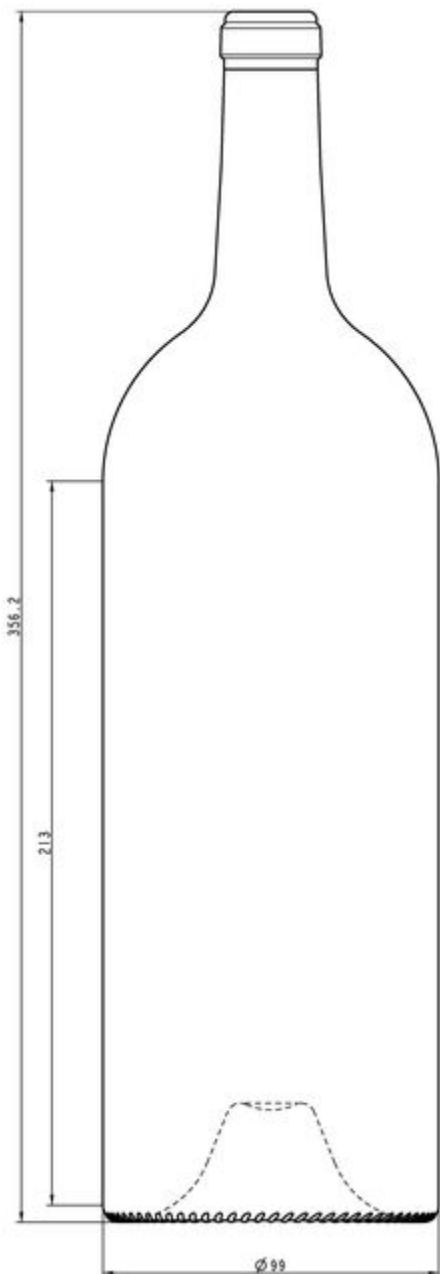

SPÉCIFICATIONS TECHNIQUES

Code produit	160012
Capacité	150.0 cl
Capacité à ras bord	152.5 cl
Hauteur	356.2 mm
Diamètre	99.0 mm
Forme	Ronde
Bague	Bouchon
Protection de l'étiquette	Non
Remplissable	Non
Poids	1030 g
Pays	France