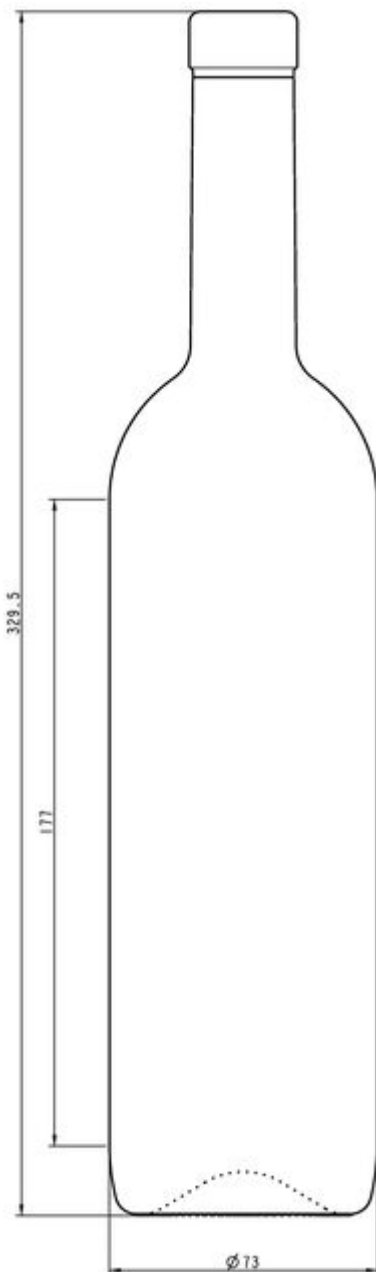

**COLLECTION
VINS TRANQUILLES**

FORME BORDELAISE

Une gamme unique pour vos millésimes prometteurs.

BLEU ROI
S0170279

75CL BD AVANTGARDE

TEINTES DISPONIBLES

Bleu roi

SPÉCIFICATIONS TECHNIQUES

Code produit	170279
Capacité	75.0 cl
Capacité à ras bord	76.7 cl
Hauteur	329.5 mm
Diamètre	73.0 mm
Forme	Ronde
Bague	Bouchon
Protection de l'étiquette	Non
Remplissable	Non
Poids	490 g
Pays	Allemagne

SPÉCIFICATIONS DE L'EMBALLAGE

Conteneurs par palette	1398
Couches par palette	6
Largeur de la palette	1000 mm
Profondeur de la palette	1200 mm
Hauteur de la palette	2157 mm
Poids brut de la palette	719.00 kg

i D'autres spécifications d'emballage sont disponibles sur demande.