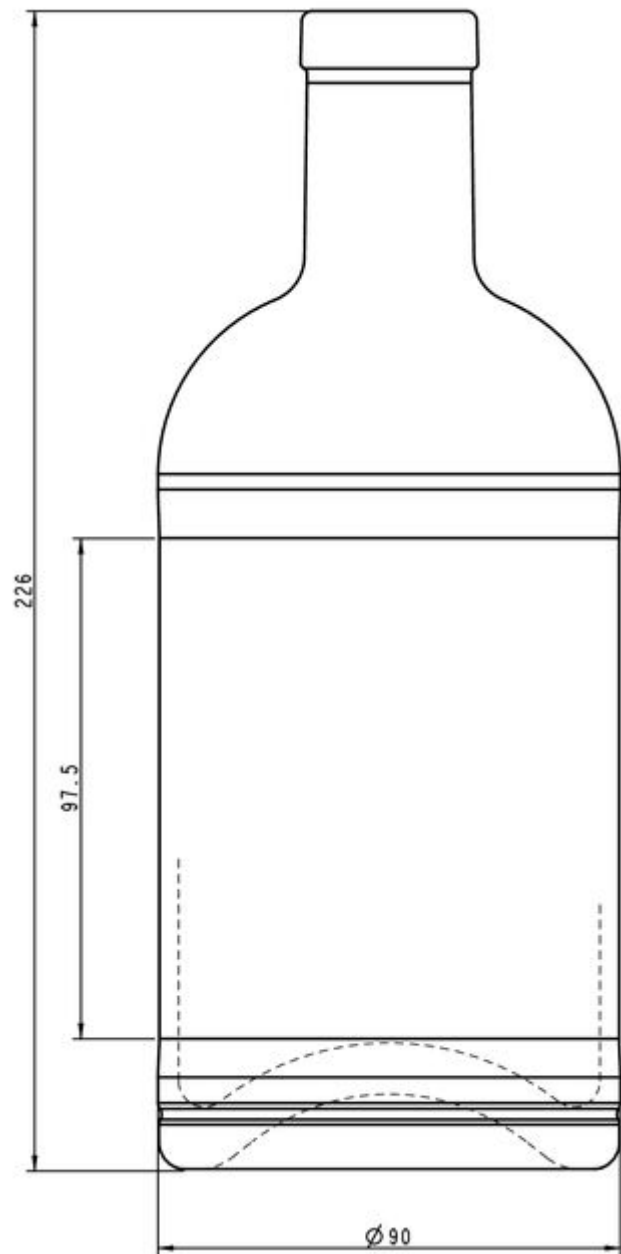

SPÉCIFICATIONS TECHNIQUES

Code produit	200678
Capacité	70.0 cl
Capacité à ras bord	72.6 cl
Hauteur	226.0 mm
Diamètre	79.8 mm
Bague	Spécial
Protection de l'étiquette	Non
Remplissable	Non
Poids	760 g
Pays	Royaume-Uni