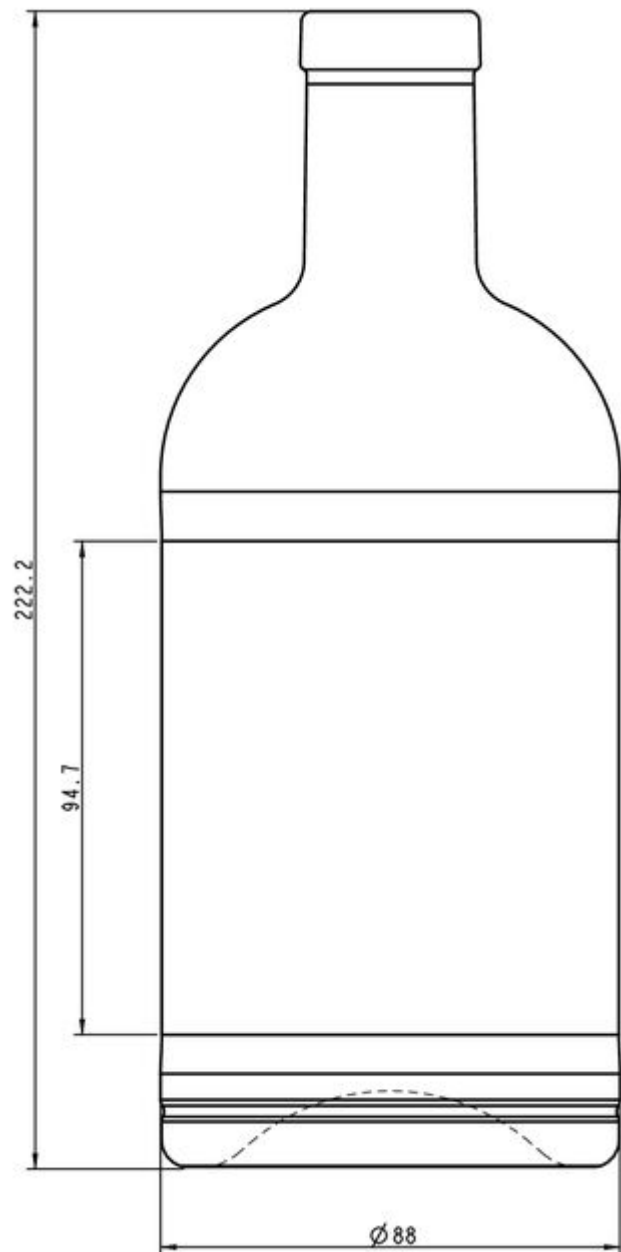

## SPÉCIFICATIONS TECHNIQUES

|                           |             |
|---------------------------|-------------|
| Code produit              | 200703      |
| Capacité                  | 70.0 cl     |
| Capacité à ras bord       | 72.6 cl     |
| Hauteur                   | 222.0 mm    |
| Diamètre                  | 88.0 mm     |
| Bague                     | Spécial     |
| Protection de l'étiquette | Non         |
| Remplissable              | Non         |
| Poids                     | 600 g       |
| Pays                      | Royaume-Uni |