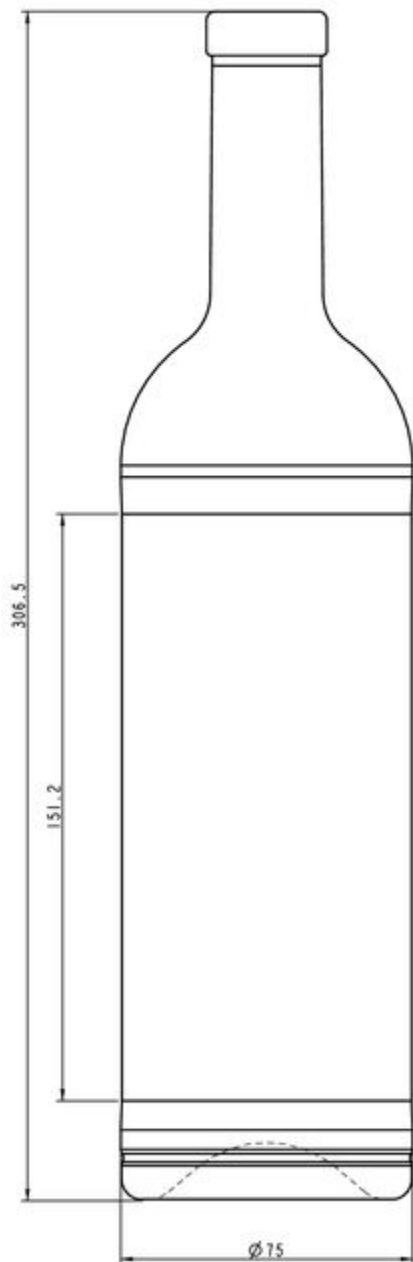

## SPÉCIFICATIONS TECHNIQUES

Code produit	200705
Capacité	70.0 cl
Capacité à ras bord	72.6 cl
Hauteur	306.5 mm
Diamètre	75.0 mm
Bague	Bouchon
Protection de l'étiquette	Non
Remplissable	Non
Poids	600 g
Pays	Royaume-Uni