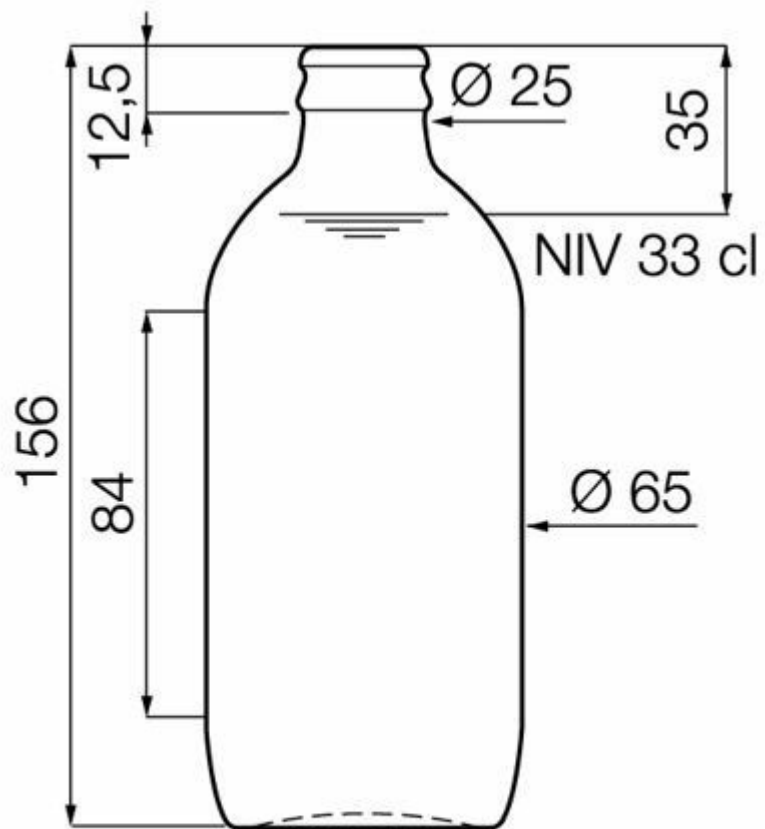

01 A05 3041A

COLLEZIONE
BIRRA

SPECIALITÀ

Know-how e tradizione attraverso un imballaggio riconoscibile e affidabile.

BIRRA AMBRATA

A1003260

ROSSO AMBRATO

A3003260

33CL HANDY BTL

COLORI DISPONIBILI

-  Birra ambrata
-  Rosso ambrato

BOTTLE 29

SPECIFICHE TECNICHE

Codice prodotto	003260
Capacità	33.0 cl
Capacità fino all'orlo	34.7 cl
Altezza	156.0 mm
Diametro	65.0 mm
Forma	Tonda
Finitura	Tappo a corona
Protezione etichetta	No
Ricaricabile	No
Peso	160 g
Paese	Paesi Bassi

SPECIFICHE IMBALLAGGIO

Contenitori per pallet	3355
Strati per pallet	11
Larghezza pallet	1000 mm
Profondità pallet	1200 mm
Altezza pallet	1876 mm
Peso lordo del pallet	603.00 kg

i Altre specifiche di imballaggio disponibili su richiesta.