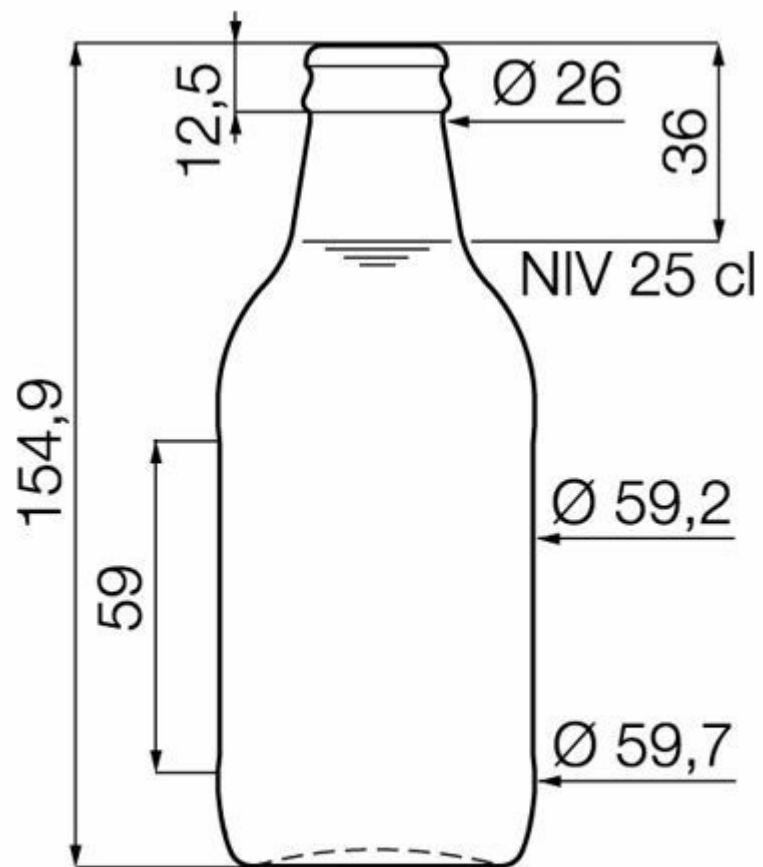

25CL EVA LIGHT

COLORI DISPONIBILI

Birra verde smeraldo

Birra ambrata

BOTTLE 19

SPECIFICHE TECNICHE

Codice prodotto	004665
Capacità	25.0 cl
Capacità fino all'orlo	26.6 cl
Altezza	154.9 mm
Diametro	59.6 mm
Forma	Tonda
Finitura	Tappo a corona
Protezione etichetta	No
Ricaricabile	No
Peso	129 g
Paese	Paesi Bassi

SPECIFICHE IMBALLAGGIO

Contenitori per pallet	4081
Strati per pallet	11
Larghezza pallet	1000 mm
Profondità pallet	1200 mm
Altezza pallet	1904 mm
Peso lordo del pallet	582.00 kg

i Altre specifiche di imballaggio disponibili su richiesta.