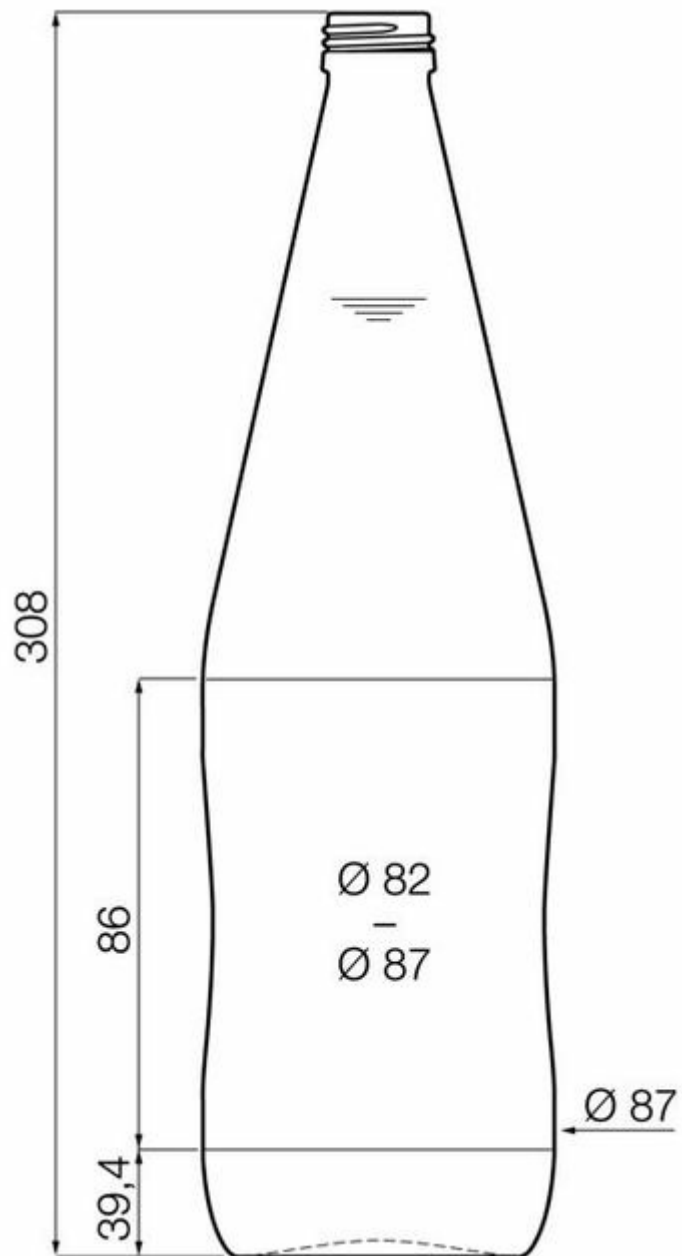

SPECIFICHE TECNICHE

Codice prodotto	007441
Capacità	100.0 cl
Capacità fino all'orlo	104.6 cl
Altezza	308.0 mm
Diametro	87.0 mm
Forma	Tonda
Finitura	Tappo a vite
Protezione etichetta	No
Ricaricabile	No
Peso	450 g
Paese	Italia

SPECIFICHE IMBALLAGGIO

Contenitori per pallet	1183
Strati per pallet	7
Larghezza pallet	1000 mm
Profondità pallet	1200 mm
Altezza pallet	2450 mm
Peso lordo del pallet	581.00 kg

i Altre specifiche di imballaggio disponibili su richiesta.