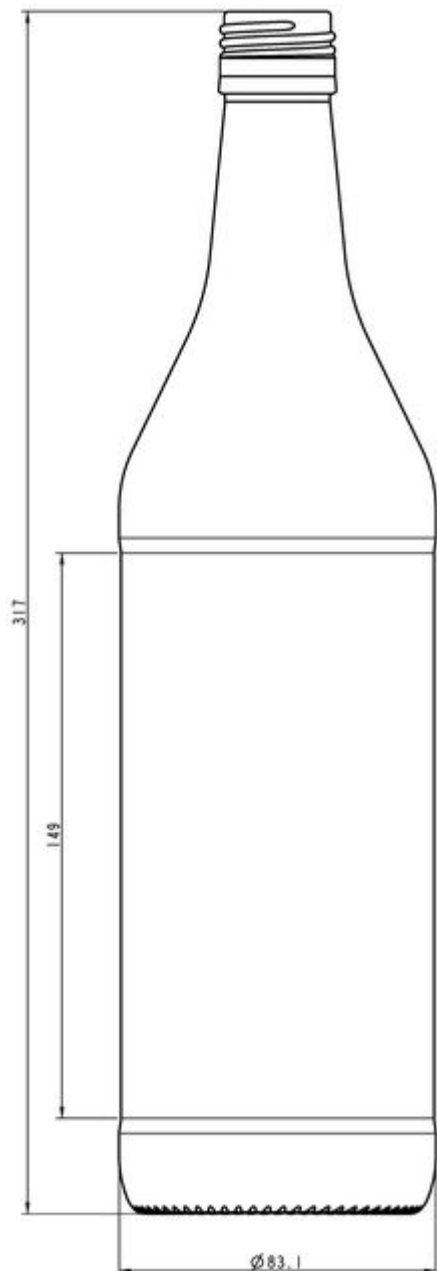

VERDE CHAMPAGNE

G6007489

I00CL VTH SE TV3I.5

COLORI DISPONIBILI

Semi Flint

Verde champagne

SPECIFICHE TECNICHE

Codice prodotto	007489
Capacità	100.0 cl
Capacità fino all'orlo	102.5 cl
Altezza	317.0 mm
Diametro	83.1 mm
Forma	Tonda
Finitura	Tappo a vite
Protezione etichetta	No
Ricaricabile	No
Peso	460 g
Paese	Italia

SPECIFICHE IMBALLAGGIO

Contenitori per pallet	1050
Strati per pallet	6
Larghezza pallet	1000 mm
Profondità pallet	1200 mm
Altezza pallet	2050 mm
Peso lordo del pallet	513.00 kg

i Altre specifiche di imballaggio disponibili su richiesta.