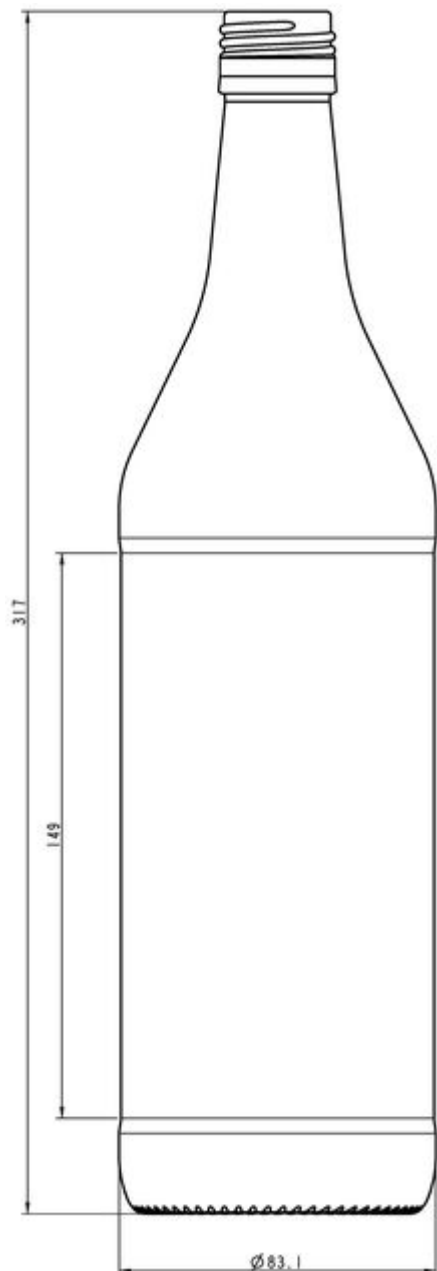

G6007489

100CL VTH SE TV31.5

COLORI DISPONIBILI

Semi Flint

Verde champagne

SPECIFICHE TECNICHE

Codice prodotto	007489
Capacità	100.0 cl
Capacità fino all'orlo	102.5 cl
Altezza	317.0 mm
Diametro	83.1 mm
Forma	Tonda
Finitura	Tappo a vite
Protezione etichetta	No
Ricaricabile	No
Peso	460 g
Paese	Italia

SPECIFICHE IMBALLAGGIO

Contenitori per pallet	1050
Strati per pallet	6
Larghezza pallet	1000 mm
Profondità pallet	1200 mm
Altezza pallet	2050 mm
Peso lordo del pallet	513.00 kg

i Altre specifiche di imballaggio disponibili su richiesta.