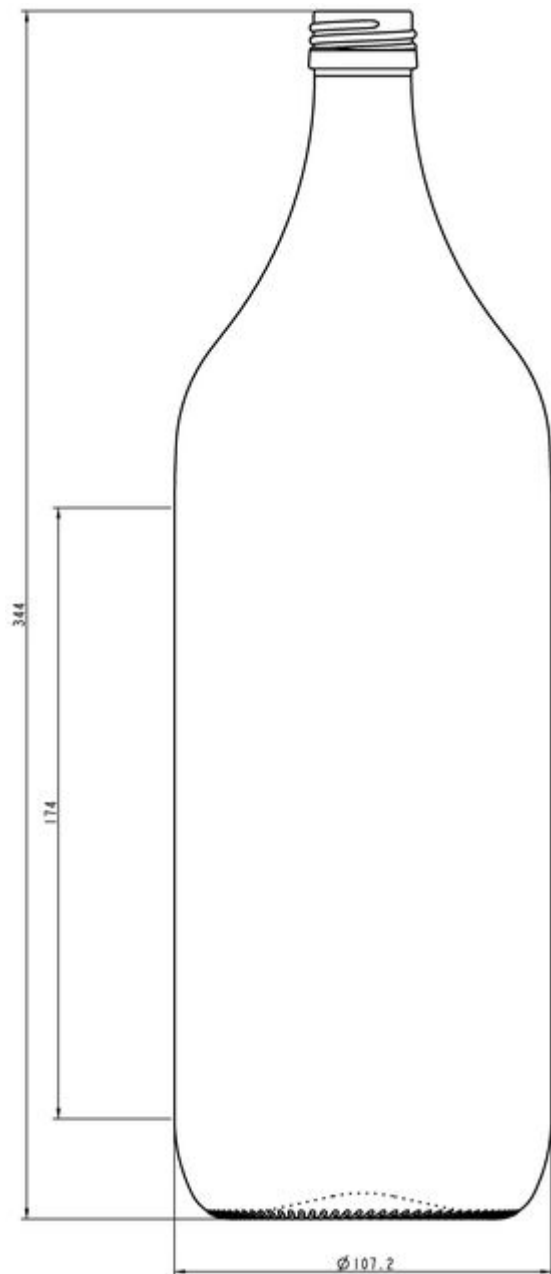

**COLLEZIONE
VINI FERMI**

FORMA BORDOLESE

Una gamma unica per la tua promettente vendemmia.

FORME REGIONALI

Gusto locale imbottigliato in una collezione sublime.

UVAG
G7007521

SEMI FLINT
F2007521

200CL DL STD TV3 I.5M

COLORI DISPONIBILI

-  UVAG
-  Semi Flint

SPECIFICHE TECNICHE

Codice prodotto	007521
Capacità	200.0 cl
Capacità fino all'orlo	204.2 cl
Altezza	344.0 mm
Diametro	107.2 mm
Forma	Tonda
Finitura	Tappo a vite
Protezione etichetta	No
Ricaricabile	No
Peso	660 g
Paese	Italia