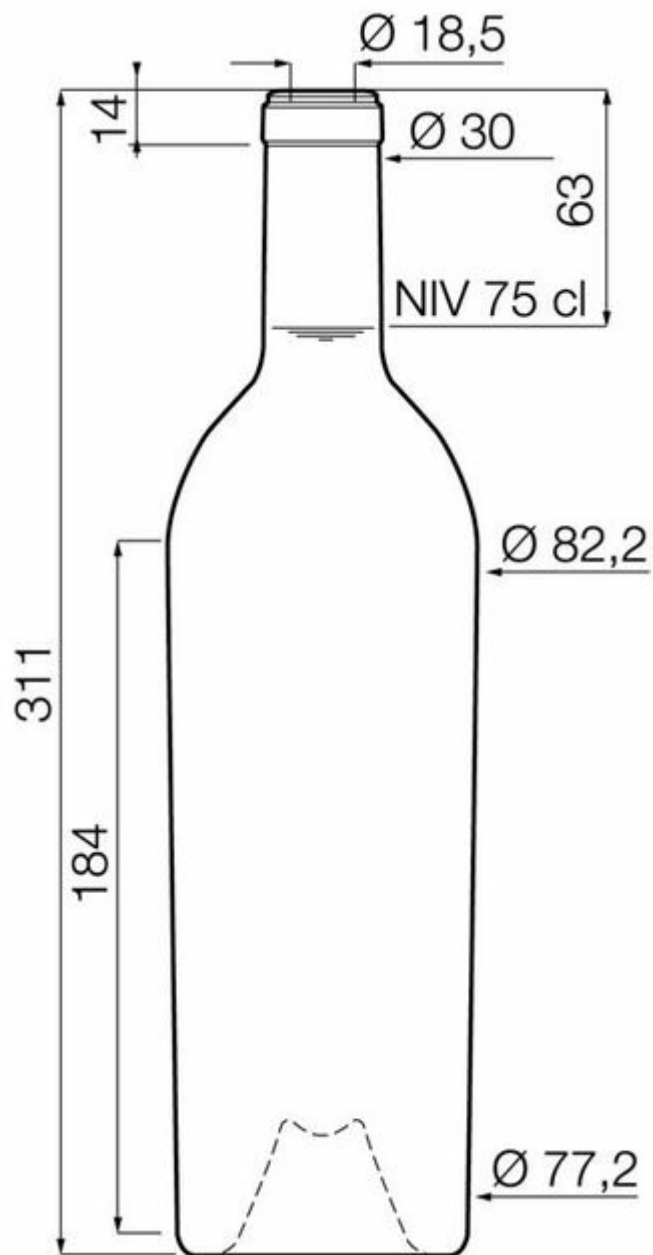

# FORMA BORDOLESE

Una gamma unica per la tua promettente vendemmia.

QUERCIA  
T0012165

# 75CL BD SOMMELIERE

COLORI DISPONIBILI

## SPECIFICHE TECNICHE

Codice prodotto	012165
Capacità	75.0 cl
Capacità fino all'orlo	77.0 cl
Altezza	311.0 mm
Diametro	82.2 mm
Forma	Tonda
Finitura	Tappo
Protezione etichetta	No
Ricaricabile	No
Peso	890 g
Paese	Francia