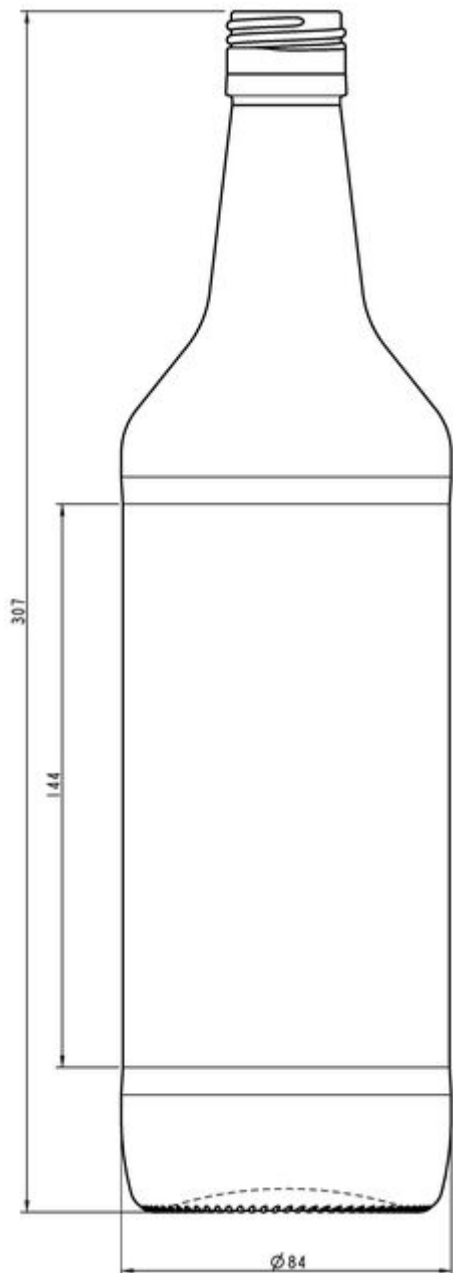

## I 00CL MULTIPLE OPT

COLORI DISPONIBILI

Flint

Foglia morta

### SPECIFICHE TECNICHE

Codice prodotto	012633
Capacità	100.0 cl
Capacità fino all'orlo	103.0 cl
Altezza	307.0 mm
Diametro	84.0 mm
Forma	Tonda
Finitura	Tappo a vite
Protezione etichetta	No
Ricaricabile	No
Peso	470 g
Paese	Francia