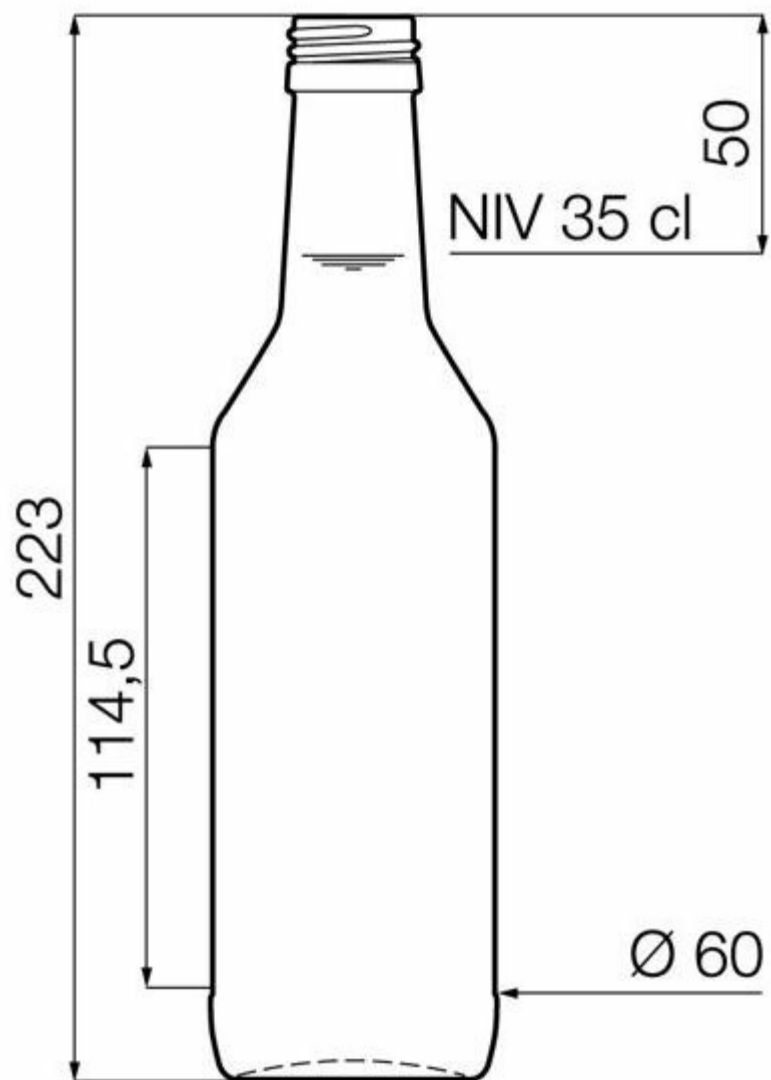

35CL VODKA 050-35 I

COLORI DISPONIBILI

Flint

SPECIFICHE TECNICHE

Codice prodotto	014360
Capacità	35.0 cl
Capacità fino all'orlo	36.5 cl
Altezza	223.0 mm
Diametro	60.0 mm
Forma	Tonda
Finitura	Tappo a vite
Protezione etichetta	No
Ricaricabile	No
Peso	210 g
Paese	Estonia

SPECIFICHE IMBALLAGGIO

Contenitori per pallet	2968
Strati per pallet	8
Larghezza pallet	1000 mm
Profondità pallet	1200 mm
Altezza pallet	1951 mm
Peso lordo del pallet	653.00 kg

i Altre specifiche di imballaggio disponibili su richiesta.