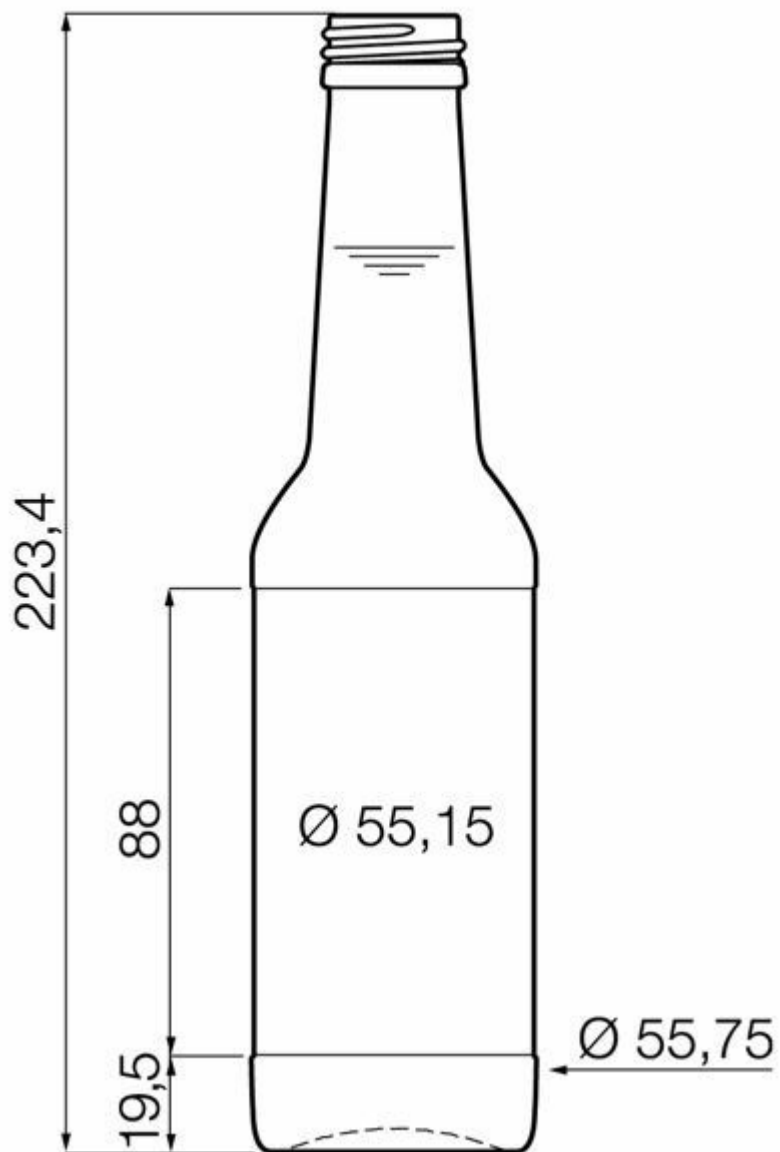

TÈ E CAFFÈ RTD, ENERGY DRINK

Forme dinamiche in dimensioni più piccole.

FLINT
F3014427

275ML ALCOPOP

COLORI DISPONIBILI

Flint

SPECIFICHE TECNICHE

Codice prodotto	014427
Capacità	27.5 cl
Capacità fino all'orlo	29.0 cl
Altezza	223.4 mm
Diametro	55.8 mm
Forma	Tonda
Finitura	Tappo a vite
Protezione etichetta	No
Ricaricabile	No
Peso	190 g
Paese	Estonia