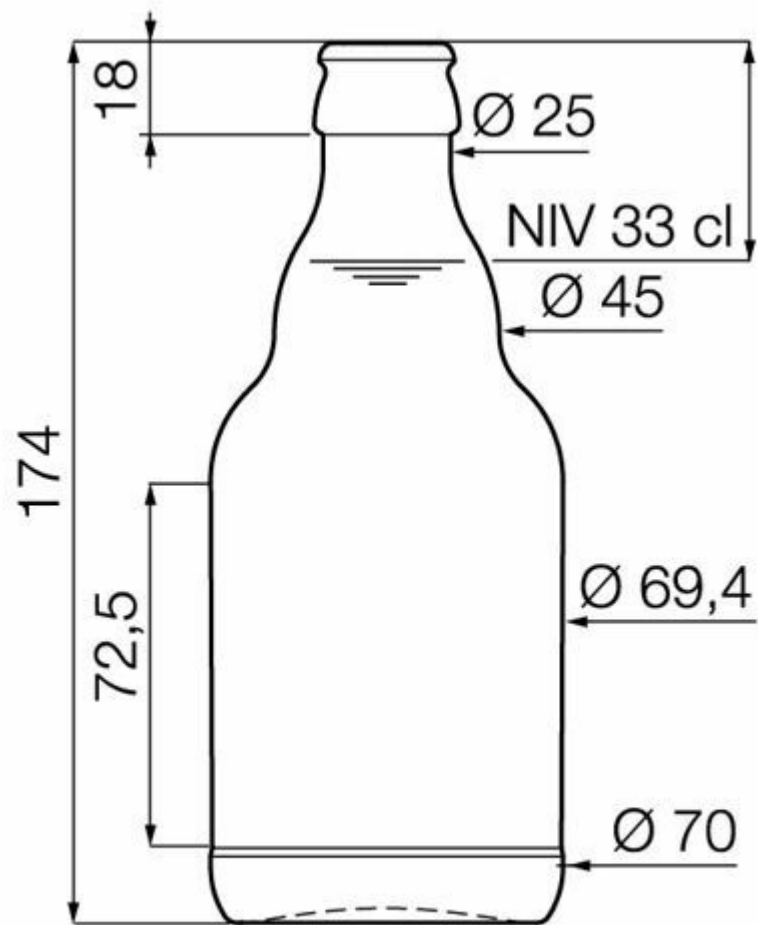

33CL STEINIE

COLORI DISPONIBILI

Birra ambrata

Birra verde smeraldo

BOTTLE 2

SPECIFICHE TECNICHE

Codice prodotto	016103
Capacità	33.0 cl
Capacità fino all'orlo	34.5 cl
Altezza	174.0 mm
Diametro	70.0 mm
Forma	Tonda
Finitura	Tappo a corona
Protezione etichetta	No
Ricaricabile	Si
Peso	255 g
Paese	Germania

SPECIFICHE IMBALLAGGIO

Contenitori per pallet	2640
Strati per pallet	10
Larghezza pallet	1000 mm
Profondità pallet	1200 mm
Altezza pallet	1907 mm
Peso lordo del pallet	712.00 kg

i Altre specifiche di imballaggio disponibili su richiesta.