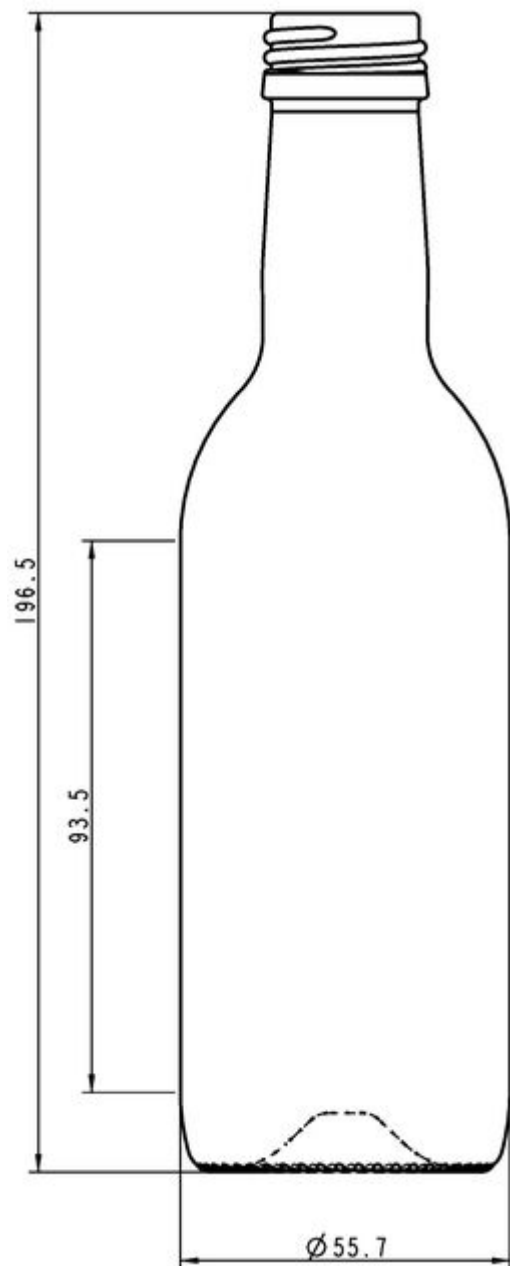

SPECIFICHE TECNICHE

Codice prodotto	016769
Capacità	25.0 cl
Capacità fino all'orlo	25.8 cl
Altezza	196.5 mm
Diametro	55.7 mm
Forma	Tonda
Finitura	Tappo a vite
Protezione etichetta	No
Ricaricabile	No
Peso	205 g
Paese	Germania