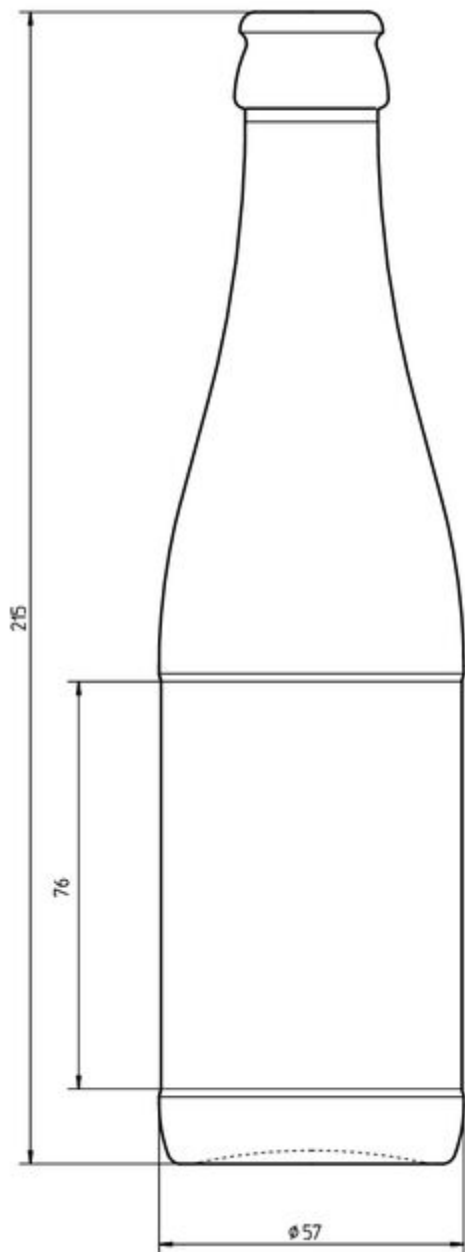

25CL VICHY

COLORI DISPONIBILI

SPECIFICHE TECNICHE

Codice prodotto	017891
Capacità	25.0 cl
Capacità fino all'orlo	26.5 cl
Altezza	215.0 mm
Diametro	57.0 mm
Forma	Tonda
Finitura	Tappo a corona
Protezione etichetta	Si
Ricaricabile	No
Peso	260 g
Paese	Germania