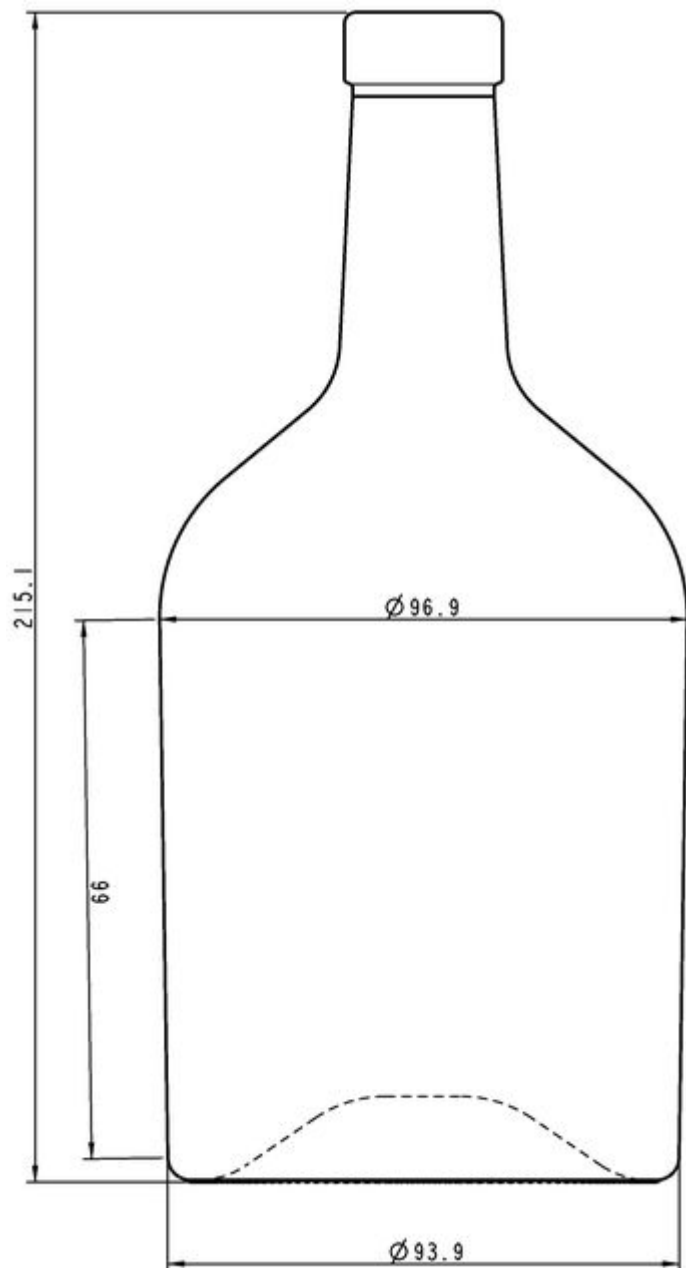

SPECIFICHE TECNICHE

Codice prodotto	022152
Capacità	70.0 cl
Capacità fino all'orlo	71.5 cl
Altezza	215.1 mm
Diametro	96.9 mm
Forma	Tonda
Finitura	Tappo
Protezione etichetta	No
Ricaricabile	No
Peso	570 g
Paese	Germania

SPECIFICHE IMBALLAGGIO

Contenitori per pallet	1104
Strati per pallet	8
Larghezza pallet	1000 mm
Profondità pallet	1200 mm
Altezza pallet	1879 mm
Peso lordo del pallet	687.00 kg

i Altre specifiche di imballaggio disponibili su richiesta.