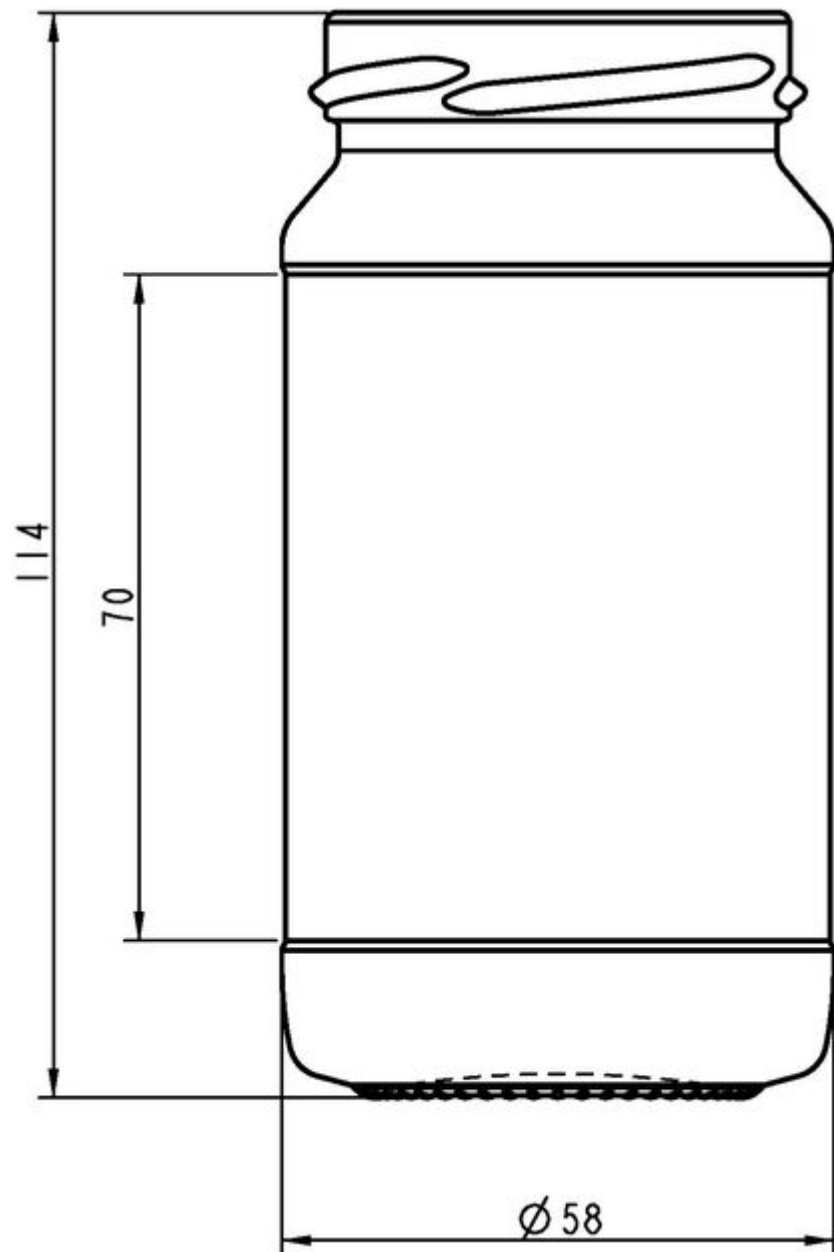

### SPECIFICHE TECNICHE

Codice prodotto	100810
Capacità	21.8 cl
Capacità fino all'orlo	220.0 cl
Altezza	114.0 mm
Diametro	58.0 mm
Forma	Tonda
Finitura	Apertura larga
Protezione etichetta	Si
Ricaricabile	No
Peso	130 g
Paese	Repubblica Ceca