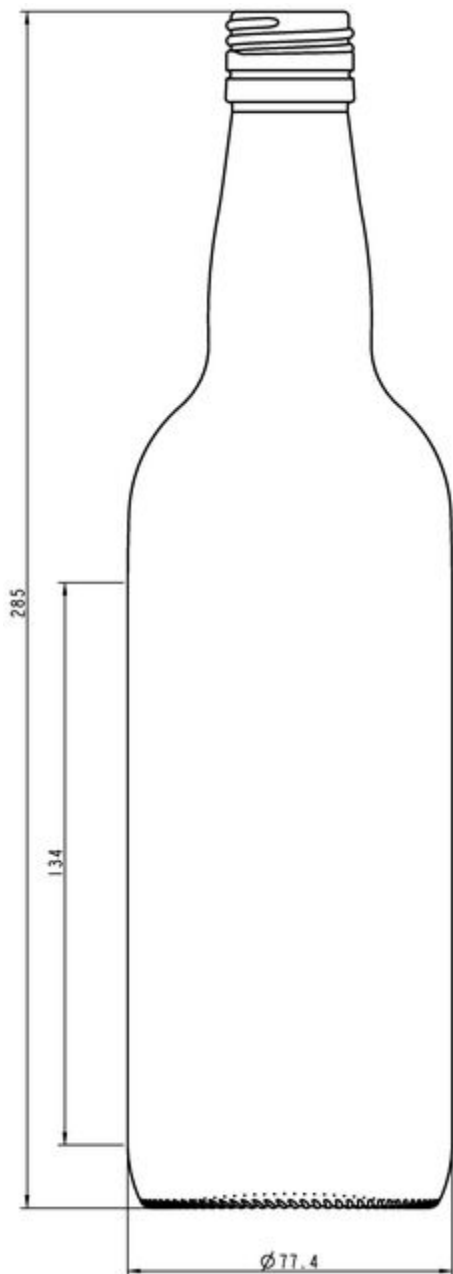

**COLLEZIONE
VINI FERMI**

VINI FORTIFICATI

Un'ampia varietà di design con carattere deciso per evidenziare l'essenza del tuo vino.

BIRRA VERDE SMERALDO

G3110027

75CL PORT SHERRY

COLORI DISPONIBILI

Birra verde smeraldo

SPECIFICHE TECNICHE

Codice prodotto	I 10027
Capacità	75.0 cl
Capacità fino all'orlo	78.0 cl
Altezza	285.0 mm
Diametro	77.4 mm
Forma	Tonda
Finitura	Tappo a vite
Protezione etichetta	Si
Ricaricabile	No
Peso	425 g
Paese	Paesi Bassi