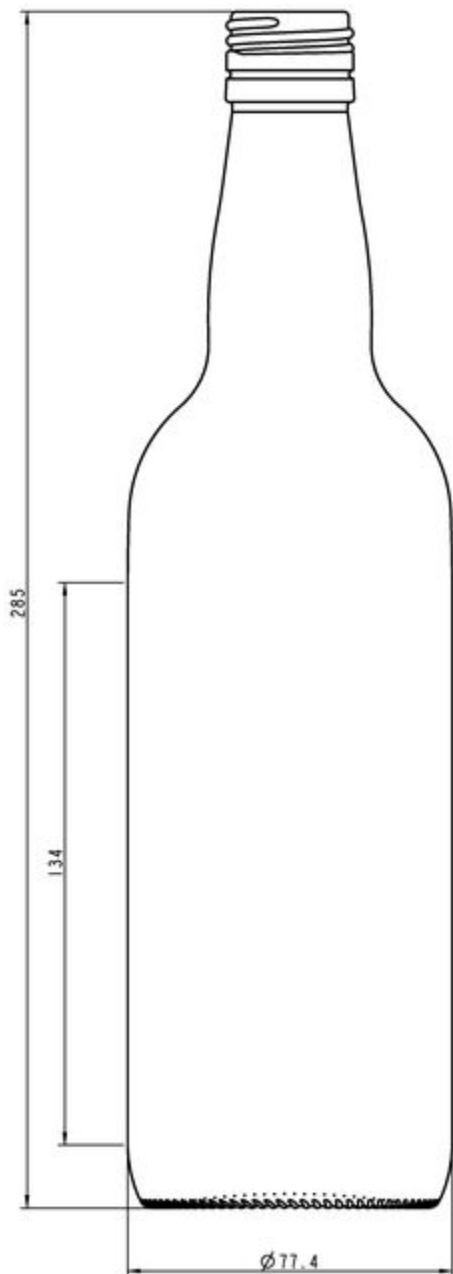

**COLLEZIONE
VINI FERMI**

VINI FORTIFICATI

Un'ampia varietà di design con carattere deciso per evidenziare l'essenza del tuo vino.

BIRRA VERDE SMERALDO

G3110027

75CL PORT SHERRY

COLORI DISPONIBILI

Birra verde smeraldo

SPECIFICHE TECNICHE

Codice prodotto	110027
Capacità	75.0 cl
Capacità fino all'orlo	78.0 cl
Altezza	285.0 mm
Diametro	77.4 mm
Forma	Tonda
Finitura	Tappo a vite
Protezione etichetta	Si
Ricaricabile	No
Peso	425 g
Paese	Paesi Bassi