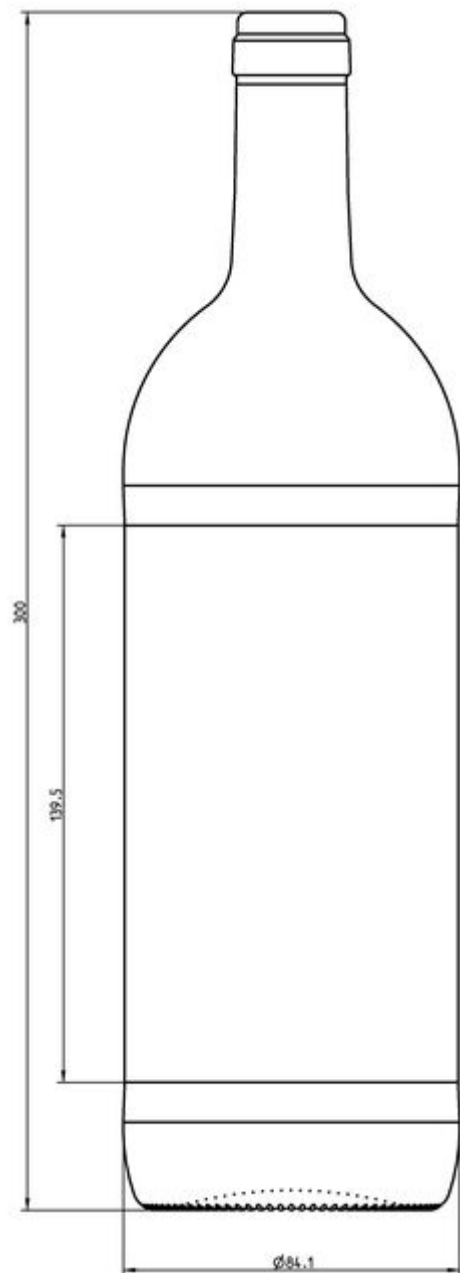

**COLLEZIONE
VINI FERMI**

FORMA BORDOLESE

Una gamma unica per la tua promettente vendemmia.

BIRRA VERDE SMERALDO

G3110146

I 00CL BD FI BMS

COLORI DISPONIBILI

Birra verde smeraldo

SPECIFICHE TECNICHE

Codice prodotto	110146
Capacità	100.0 cl
Capacità fino all'orlo	101.7 cl
Altezza	300.0 mm
Diametro	84.0 mm
Forma	Tonda
Finitura	Tappo
Protezione etichetta	Si
Ricaricabile	No
Peso	480 g
Paese	Repubblica Ceca