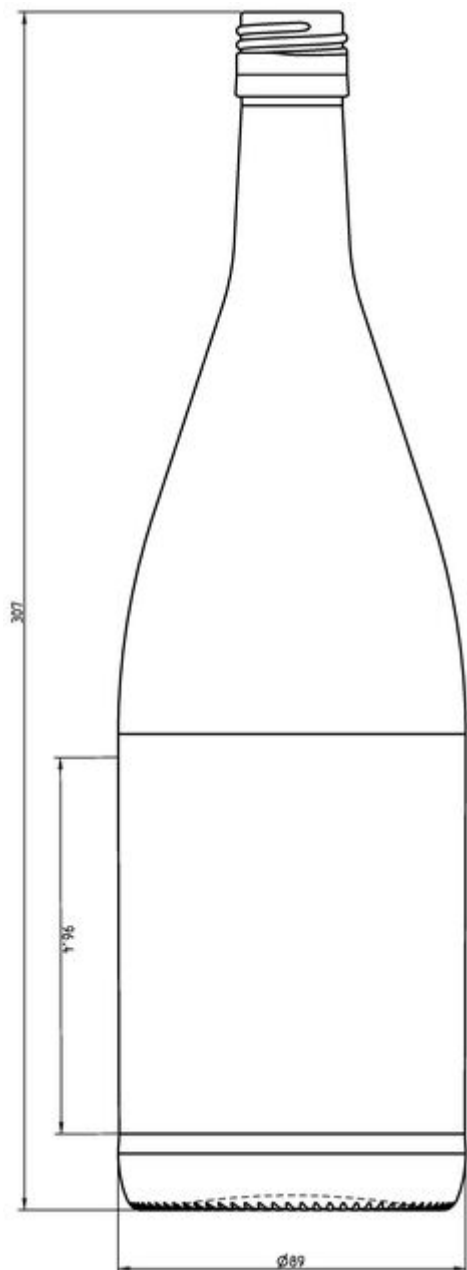

### SPECIFICHE TECNICHE

Codice prodotto	110533
Capacità	100.0 cl
Capacità fino all'orlo	101.7 cl
Altezza	307.0 mm
Diametro	89.0 mm
Forma	Tonda
Finitura	Tappo a vite
Protezione etichetta	Si
Ricaricabile	No
Peso	480 g
Paese	Germania