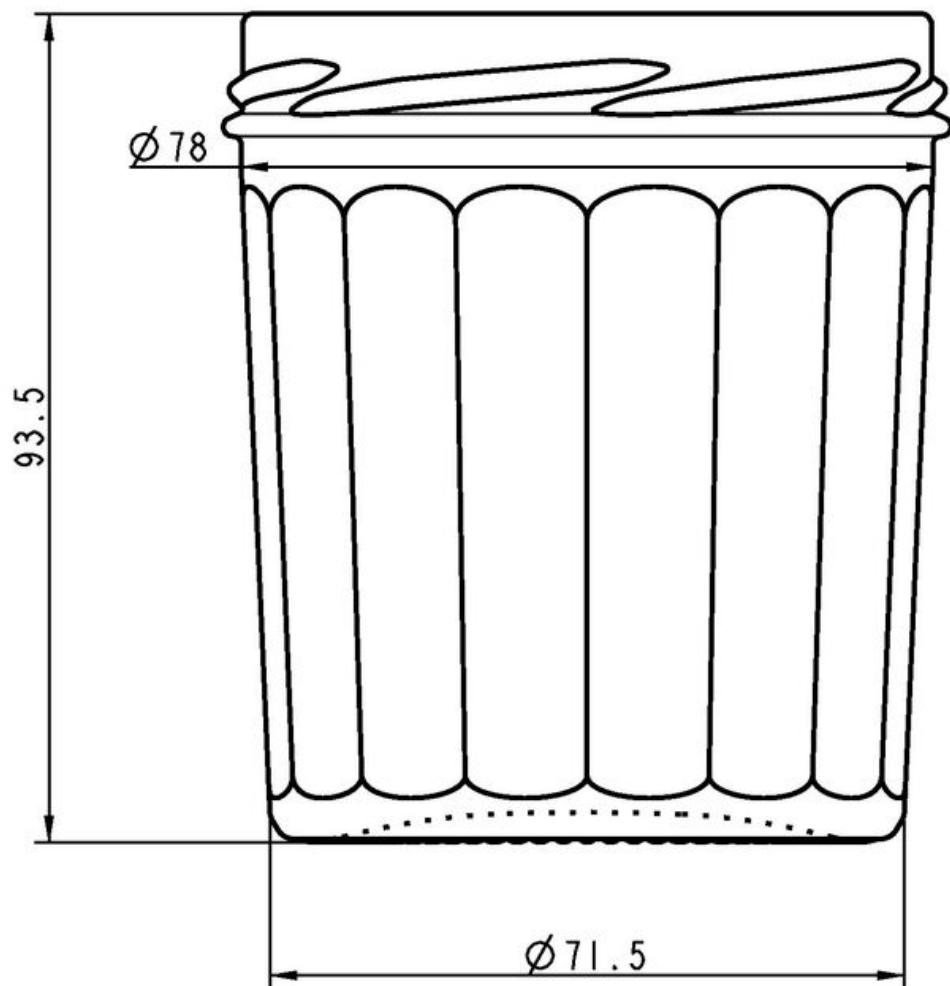

## SPECIFICHE TECNICHE

Codice prodotto	120212
Capacità	32.4 cl
Capacità fino all'orlo	32.4 cl
Altezza	93.5 mm
Diametro	78.0 mm
Forma	Sfaccettata
Finitura	Apertura larga
Protezione etichetta	No
Ricaricabile	No
Peso	190 g
Paese	Francia