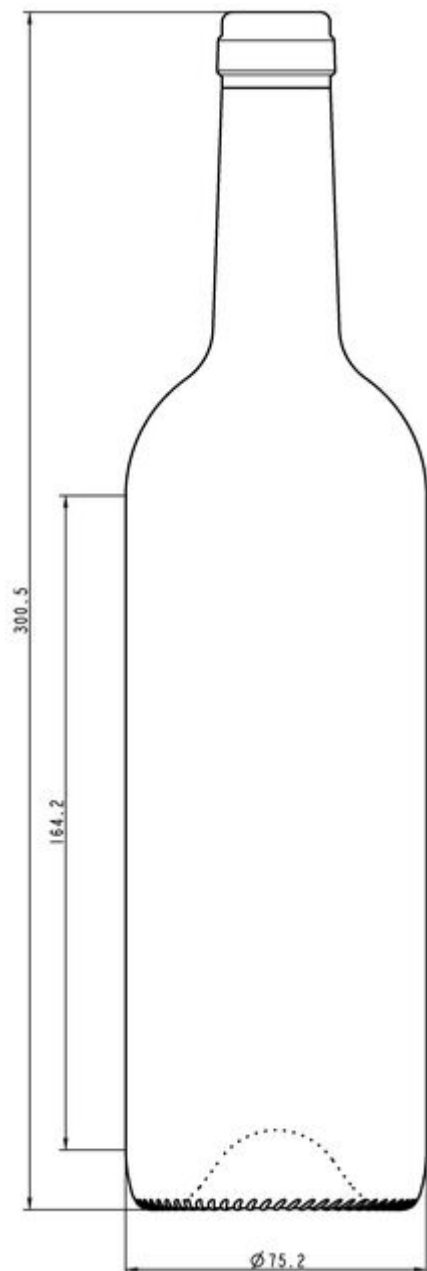

SPECIFICHE TECNICHE

Codice prodotto	120223
Capacità	75.0 cl
Capacità fino all'orlo	77.0 cl
Altezza	300.5 mm
Diametro	75.2 mm
Forma	Tonda
Finitura	Tappo
Protezione etichetta	No
Ricaricabile	No
Peso	410 g
Paese	Francia

SPECIFICHE IMBALLAGGIO

Contenitori per pallet	1624
Strati per pallet	7
Larghezza pallet	1000 mm
Profondità pallet	1200 mm
Altezza pallet	2274 mm
Peso lordo del pallet	697.00 kg

i Altre specifiche di imballaggio disponibili su richiesta.