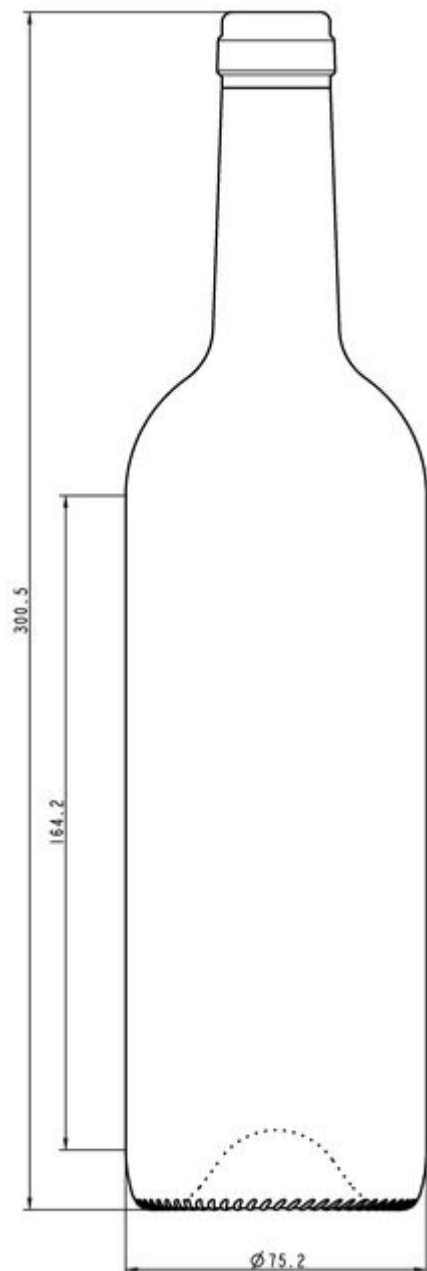

**COLLEZIONE
VINI FERMI**

FORMA BORDOLESE

Una gamma unica per la tua promettente vendemmia.

VERDE CHAMPAGNE

G6120223

75CL BD CARACTERE II LG TB

COLORI DISPONIBILI

Verde champagne

SPECIFICHE TECNICHE

Codice prodotto	120223
Capacità	75.0 cl
Capacità fino all'orlo	77.0 cl
Altezza	300.5 mm
Diametro	75.2 mm
Forma	Tonda
Finitura	Tappo
Protezione etichetta	No
Ricaricabile	No
Peso	410 g
Paese	Francia