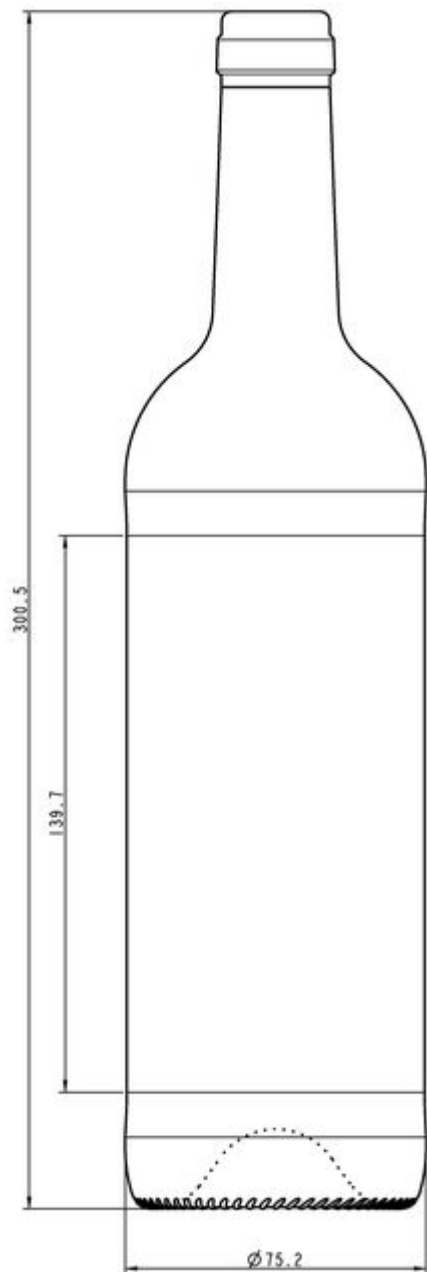

### SPECIFICHE TECNICHE

Codice prodotto	120230
Capacità	75.0 cl
Capacità fino all'orlo	77.0 cl
Altezza	300.5 mm
Diametro	75.2 mm
Forma	Tonda
Finitura	Tappo
Protezione etichetta	No
Ricaricabile	No
Peso	410 g
Paese	Francia