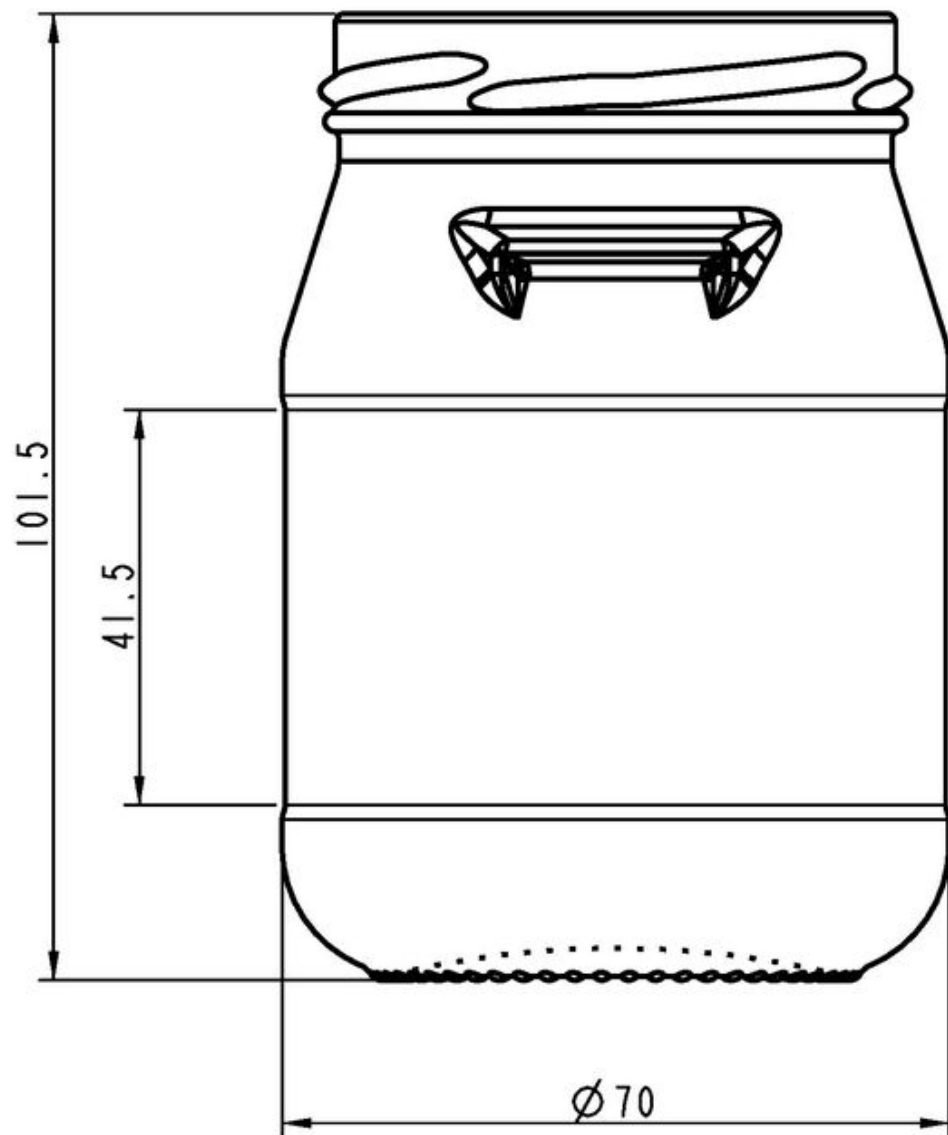

SPECIFICHE TECNICHE

Codice prodotto	130296
Capacità	28.0 cl
Capacità fino all'orlo	28.0 cl
Altezza	101.5 mm
Diametro	70.0 mm
Forma	Tonda incisa
Finitura	Apertura larga
Protezione etichetta	Si
Ricaricabile	No
Peso	160 g
Paese	Repubblica Ceca

SPECIFICHE IMBALLAGGIO

Contenitori per pallet	3960
Strati per pallet	15
Larghezza pallet	1000 mm
Profondità pallet	1200 mm
Altezza pallet	1714 mm
Peso lordo del pallet	671.00 kg

i Altre specifiche di imballaggio disponibili su richiesta.