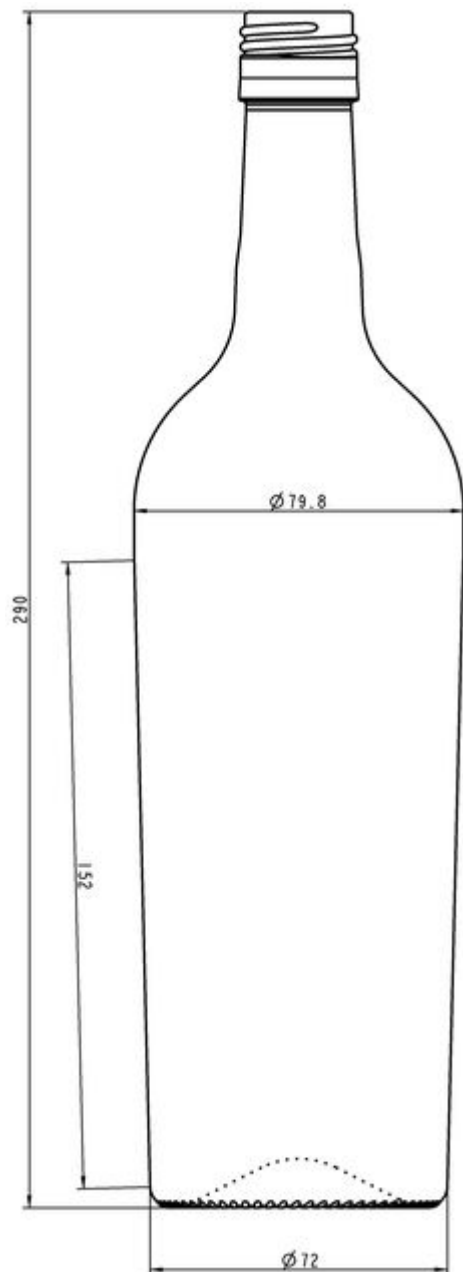

COLORI DISPONIBILI

SPECIFICHE TECNICHE

Codice prodotto	131111
Capacità	75.0 cl
Capacità fino all'orlo	76.4 cl
Altezza	290.0 mm
Diametro	80.0 mm
Forma	Tonda
Finitura	Tappo a vite
Protezione etichetta	No
Ricaricabile	No
Peso	420 g
Paese	Italia