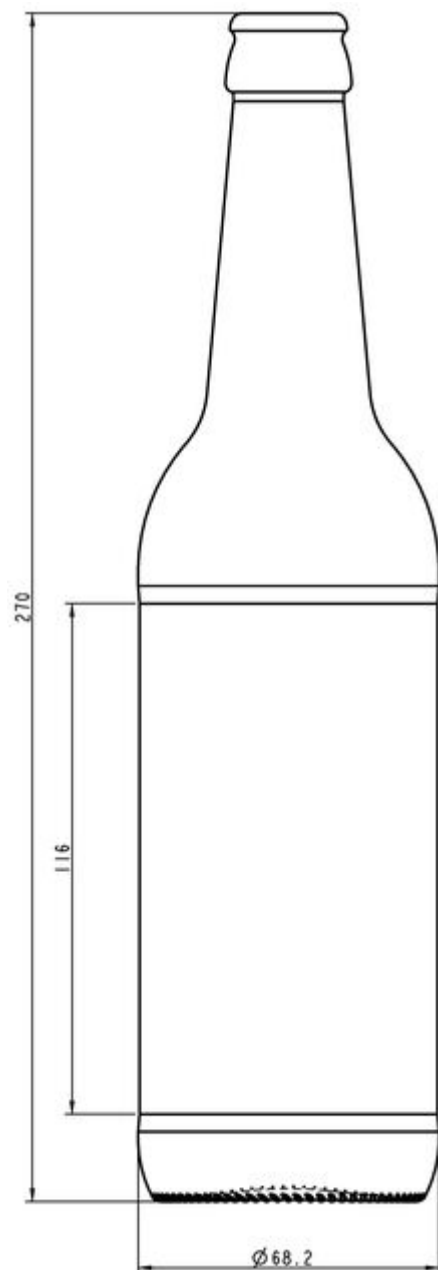

50CL ALE LONG NECK

COLORI DISPONIBILI

-  Birra ambrata
-  Birra verde smeraldo

SPECIFICHE TECNICHE

Codice prodotto	140208
Capacità	50.0 cl
Capacità fino all'orlo	52.0 cl
Altezza	270.0 mm
Diametro	68.2 mm
Forma	Tonda
Finitura	Tappo a corona
Protezione etichetta	No
Ricaricabile	Si
Peso	365 g
Paese	Repubblica Ceca

SPECIFICHE IMBALLAGGIO

Contenitori per pallet	1904
Strati per pallet	7
Larghezza pallet	1000 mm
Profondità pallet	1200 mm
Altezza pallet	2064 mm
Peso lordo del pallet	731.00 kg

i Altre specifiche di imballaggio disponibili su richiesta.