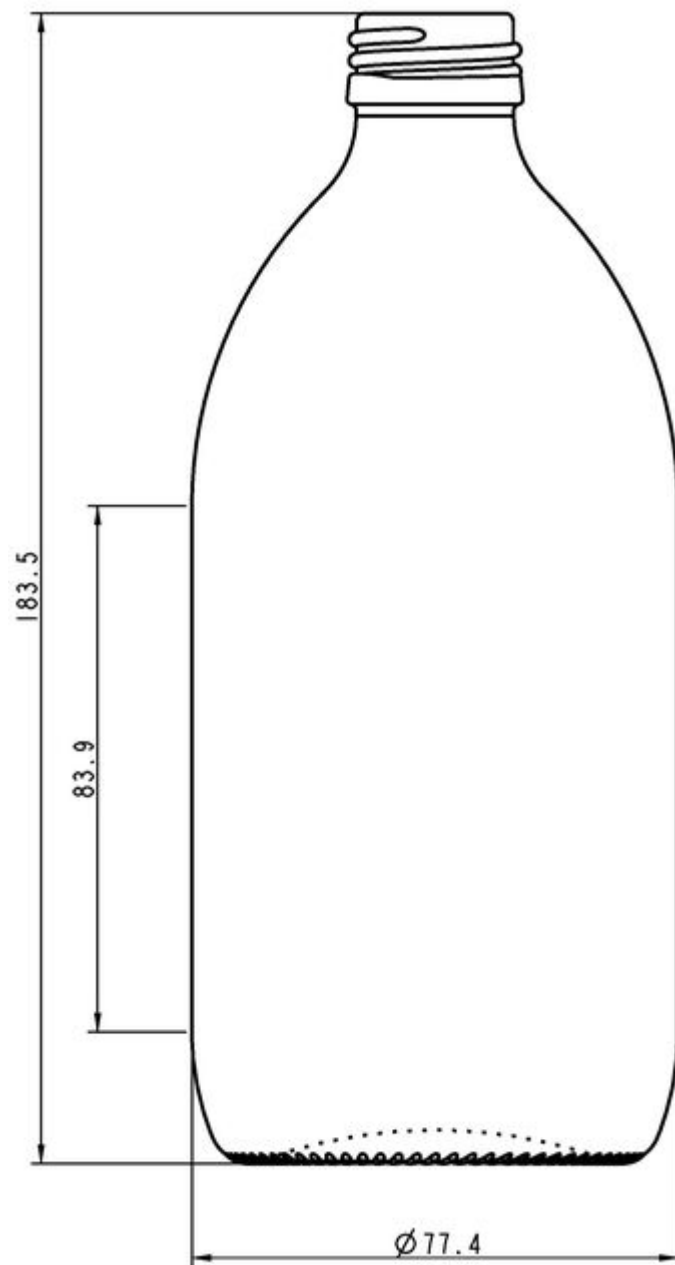

## 54CL BOHUS LW

COLORI DISPONIBILI

### SPECIFICHE TECNICHE

Codice prodotto	140699
Capacità	54.0 cl
Capacità fino all'orlo	54.0 cl
Altezza	183.5 mm
Diametro	77.4 mm
Forma	Tonda
Finitura	Tappo a vite
Protezione etichetta	No
Ricaricabile	No
Peso	290 g
Paese	Repubblica Ceca