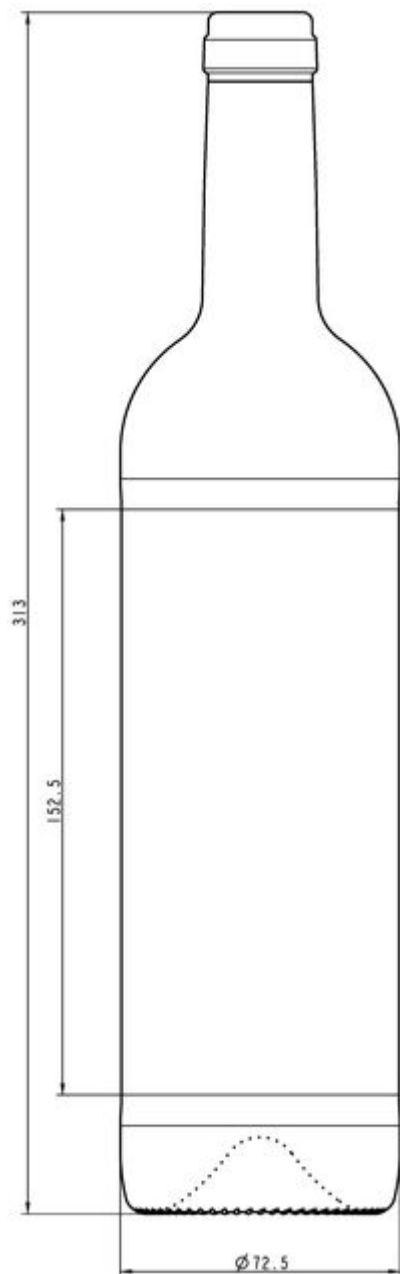

### SPECIFICHE TECNICHE

Codice prodotto	150436
Capacità	75.0 cl
Capacità fino all'orlo	77.0 cl
Altezza	313.0 mm
Diametro	72.5 mm
Forma	Tonda
Finitura	Tappo
Protezione etichetta	Si
Ricaricabile	No
Peso	410 g
Paese	Francia