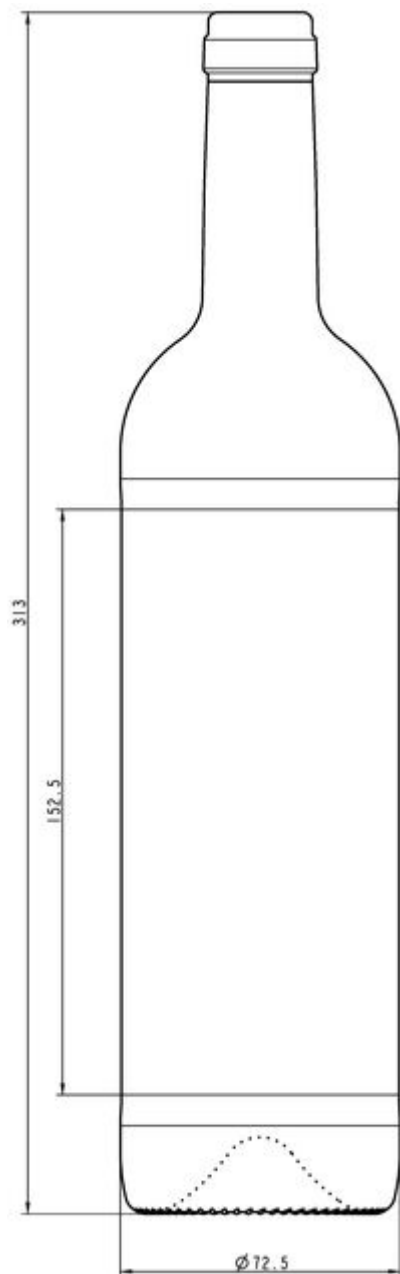

**COLLEZIONE
VINI FERMI**

FORMA BORDOLESE

Una gamma unica per la tua promettente vendemmia.

ROSÉ

Esaltare gusti rinfrescanti e aromatici per palati di tendenza.

FOGLIA MORTA

L1150436

VERDE CHAMPAGNE

G6150436

75CL BD SED RE LG

COLORI DISPONIBILI

-  Foglia morta
-  Verde champagne
-  Flint

SPECIFICHE TECNICHE

Codice prodotto	150436
Capacità	75.0 cl
Capacità fino all'orlo	77.0 cl
Altezza	313.0 mm
Diametro	72.5 mm
Forma	Tonda
Finitura	Tappo
Protezione etichetta	Si
Ricaricabile	No
Peso	410 g
Paese	Francia