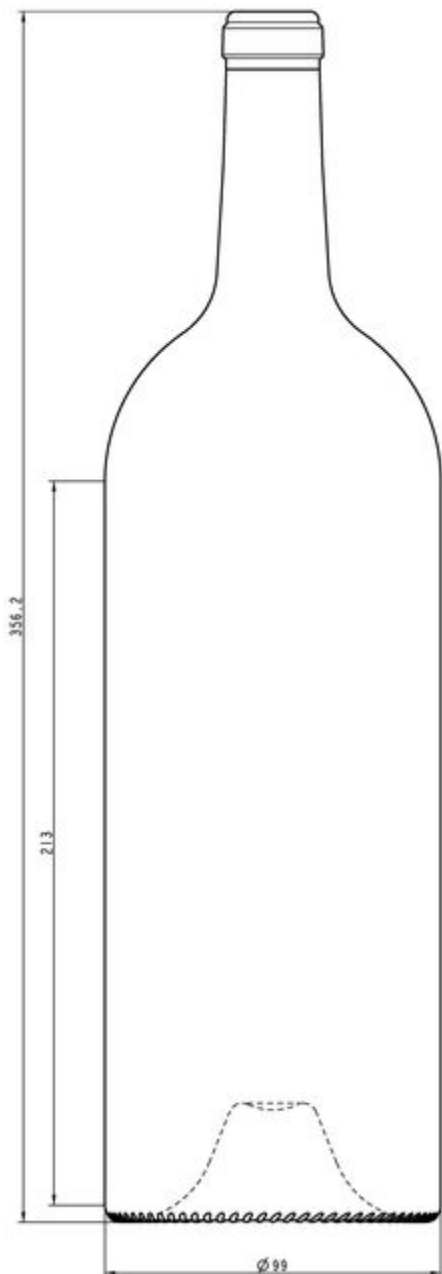

# FORMA BORDOLESE

Una gamma unica per la tua promettente vendemmia.

GENESIS

T4160012

### SPECIFICHE TECNICHE

Codice prodotto	160012
Capacità	150.0 cl
Capacità fino all'orlo	152.5 cl
Altezza	356.2 mm
Diametro	99.0 mm
Forma	Tonda
Finitura	Tappo
Protezione etichetta	No
Ricaricabile	No
Peso	1030 g
Paese	Francia