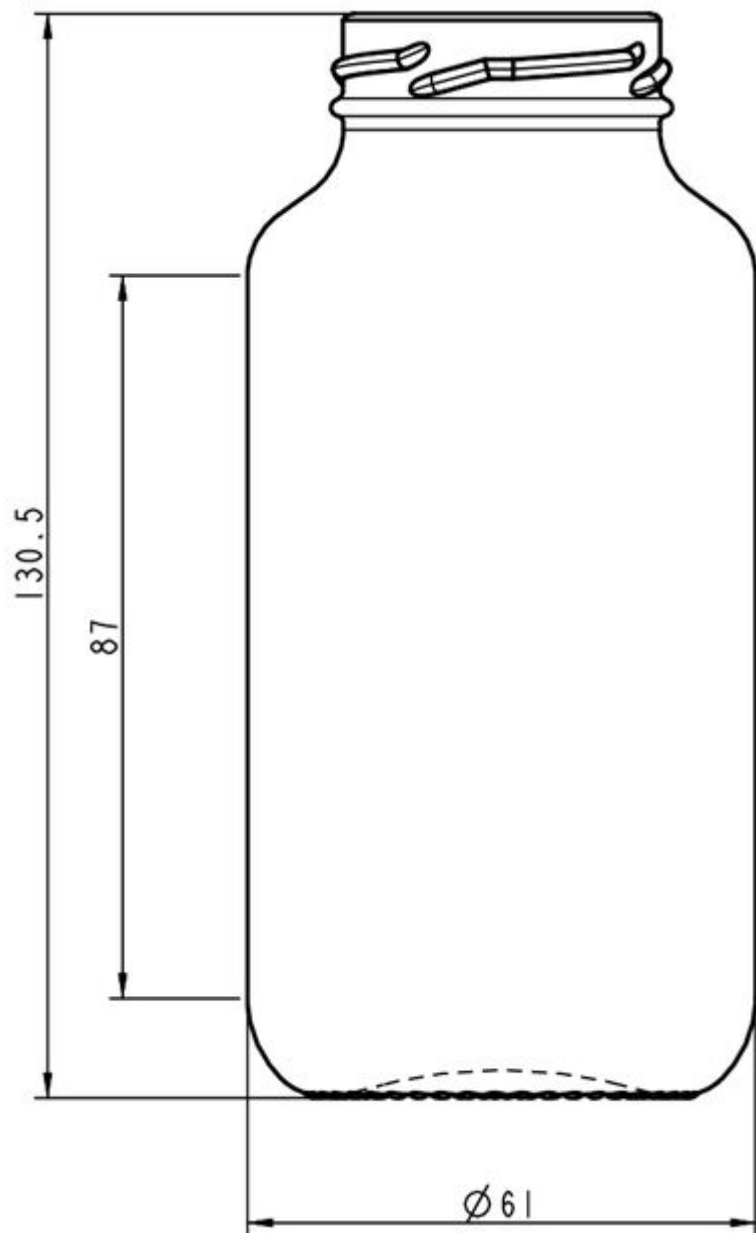

25CL SMOOTHIE LL

COLORI DISPONIBILI

Flint

Birra verde smeraldo

SPECIFICHE TECNICHE

Codice prodotto	160147
Capacità	25.0 cl
Capacità fino all'orlo	27.5 cl
Altezza	130.5 mm
Diametro	61.0 mm
Forma	Tonda
Finitura	Apertura larga
Protezione etichetta	No
Ricaricabile	No
Peso	145 g
Paese	Germania

SPECIFICHE IMBALLAGGIO

Contenitori per pallet	4446
Strati per pallet	13
Larghezza pallet	1000 mm
Profondità pallet	1200 mm
Altezza pallet	1888 mm
Peso lordo del pallet	712.00 kg

i Altre specifiche di imballaggio disponibili su richiesta.