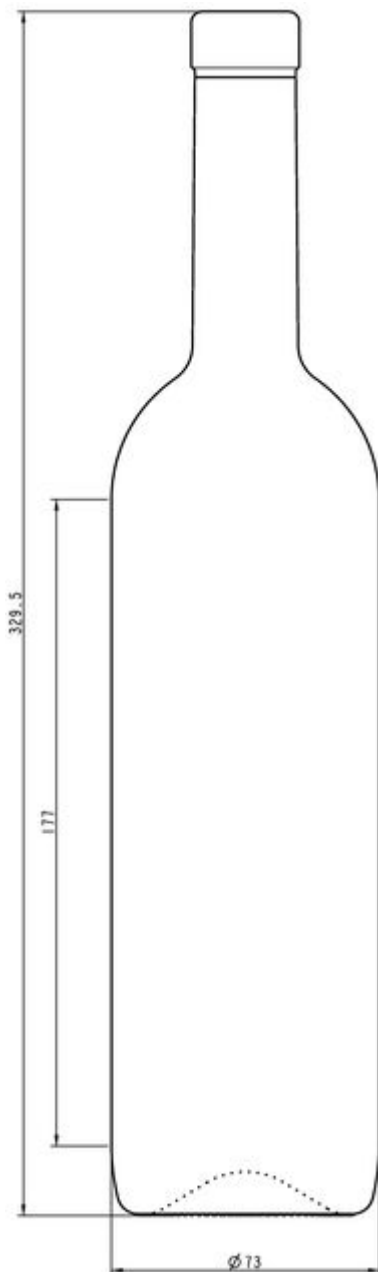

**COLLEZIONE
VINI FERMI**

FORMA BORDOLESE

Una gamma unica per la tua promettente vendemmia.

BLU REALE LUXURY

S0170279

75CL BD AVANTGARDE

COLORI DISPONIBILI

 Blu reale luxury

SPECIFICHE TECNICHE

Codice prodotto	170279
Capacità	75.0 cl
Capacità fino all'orlo	76.7 cl
Altezza	329.5 mm
Diametro	73.0 mm
Forma	Tonda
Finitura	Tappo
Protezione etichetta	No
Ricaricabile	No
Peso	490 g
Paese	Germania

SPECIFICHE IMBALLAGGIO

Contenitori per pallet	1398
Strati per pallet	6
Larghezza pallet	1000 mm
Profondità pallet	1200 mm
Altezza pallet	2157 mm
Peso lordo del pallet	719.00 kg

i Altre specifiche di imballaggio disponibili su richiesta.