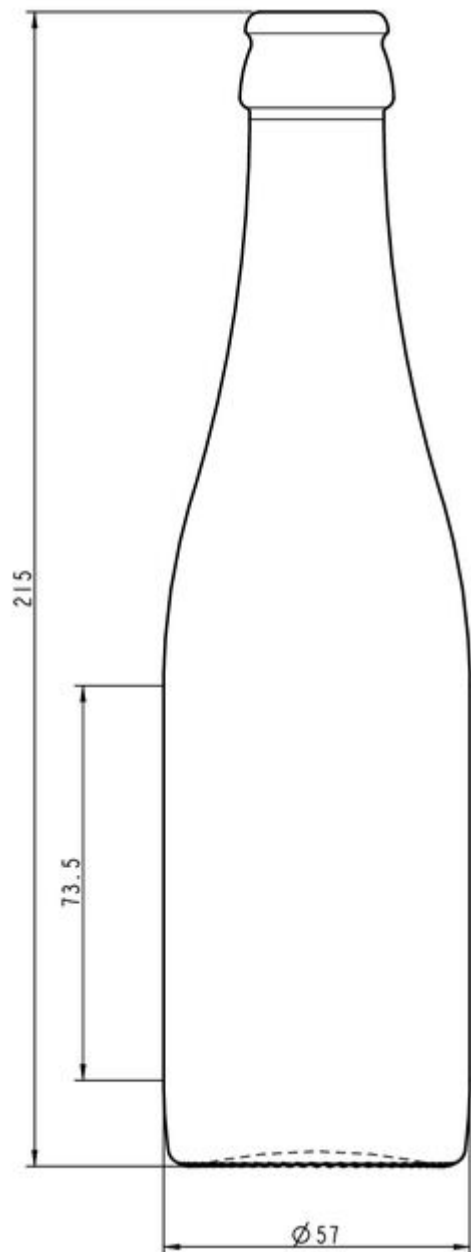

COLLEZIONE
BEVANDE ANALCOLICHE

ACQUA GASSATA

Una forza silenziosa che mette in primo piano la preziosa acqua frizzante.

25CL VICHY

COLORI DISPONIBILI

Verde Georgia

SPECIFICHE TECNICHE

Codice prodotto	170531
Capacità	25.0 cl
Capacità fino all'orlo	26.5 cl
Altezza	215.0 mm
Diametro	57.0 mm
Forma	Tonda
Finitura	Tappo a corona
Protezione etichetta	No
Ricaricabile	No
Peso	260 g
Paese	Germania

SPECIFICHE IMBALLAGGIO

Contenitori per pallet	2870
Strati per pallet	7
Larghezza pallet	1000 mm
Profondità pallet	1200 mm
Altezza pallet	1679 mm
Peso lordo del pallet	777.00 kg

i Altre specifiche di imballaggio disponibili su richiesta.