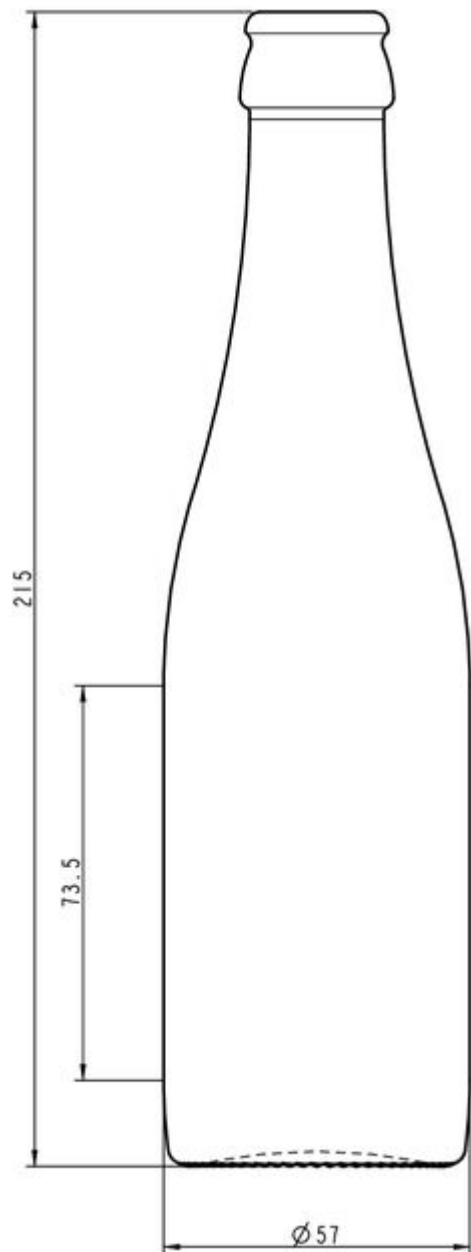

### SPECIFICHE TECNICHE

Codice prodotto	170531
Capacità	25.0 cl
Capacità fino all'orlo	26.5 cl
Altezza	215.0 mm
Diametro	57.0 mm
Forma	Tonda
Finitura	Tappo a corona
Protezione etichetta	No
Ricaricabile	No
Peso	260 g
Paese	Germania