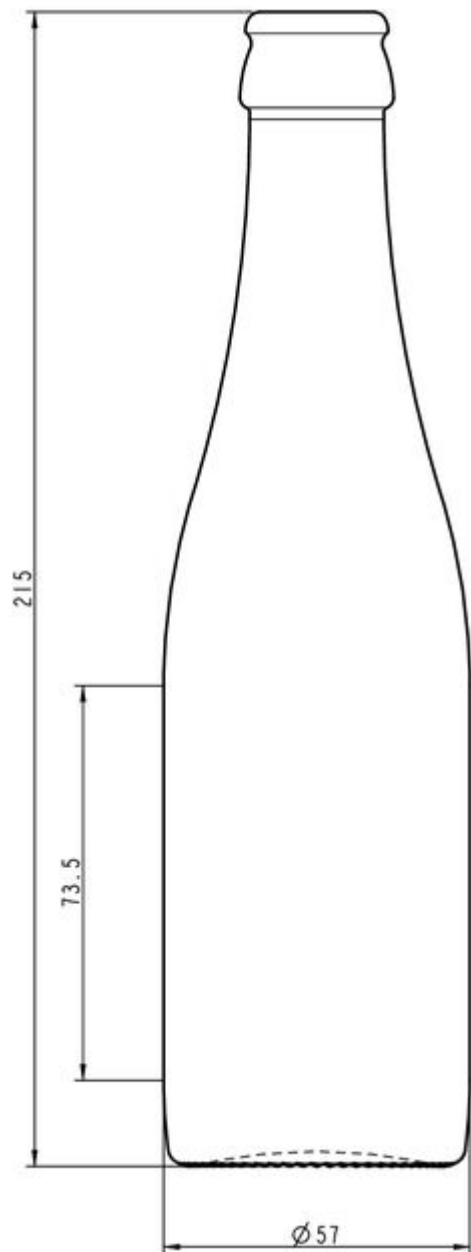

SPECIFICHE TECNICHE

Codice prodotto	170531
Capacità	25.0 cl
Capacità fino all'orlo	26.5 cl
Altezza	215.0 mm
Diametro	57.0 mm
Forma	Tonda
Finitura	Tappo a corona
Protezione etichetta	No
Ricaricabile	No
Peso	260 g
Paese	Germania

SPECIFICHE IMBALLAGGIO

Contenitori per pallet	2870
Strati per pallet	7
Larghezza pallet	1000 mm
Profondità pallet	1200 mm
Altezza pallet	1679 mm
Peso lordo del pallet	777.00 kg

i Altre specifiche di imballaggio disponibili su richiesta.