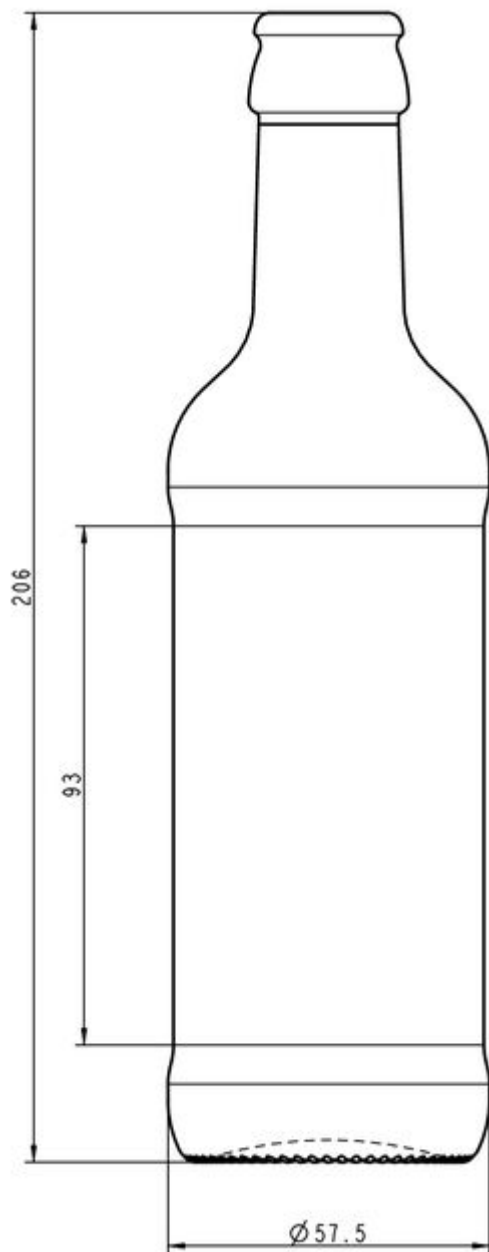

25CL BB WATER MW

COLORI DISPONIBILI

Flint

SPECIFICHE TECNICHE

Codice prodotto	180021
Capacità	25.0 cl
Capacità fino all'orlo	26.5 cl
Altezza	206.0 mm
Diametro	57.5 mm
Forma	Tonda
Finitura	Tappo a corona
Protezione etichetta	Si
Ricaricabile	No
Peso	260 g
Paese	Germania