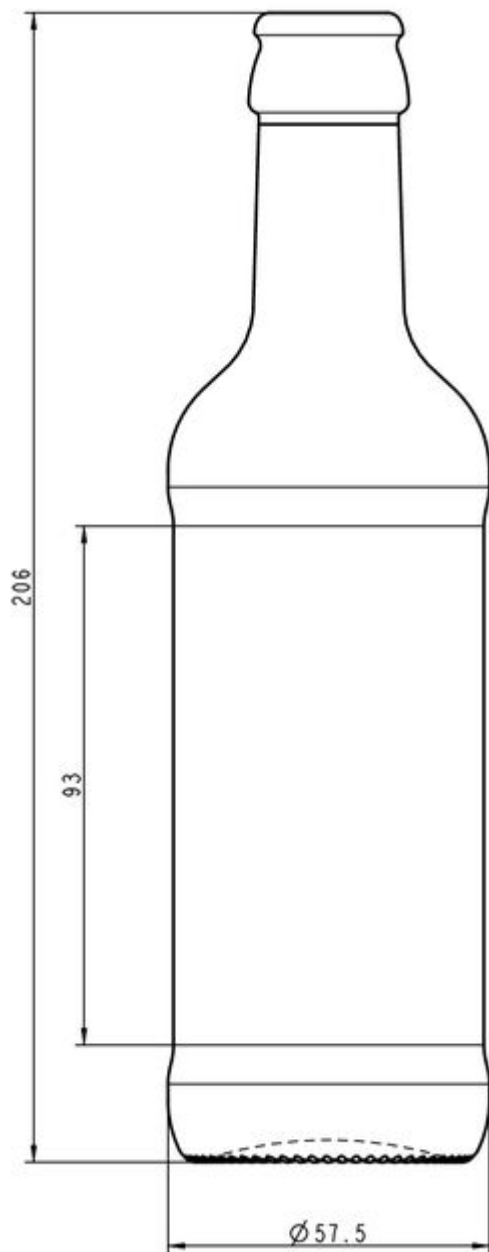

SPECIFICHE TECNICHE

Codice prodotto	180021
Capacità	25.0 cl
Capacità fino all'orlo	26.5 cl
Altezza	206.0 mm
Diametro	57.5 mm
Forma	Tonda
Finitura	Tappo a corona
Protezione etichetta	Si
Ricaricabile	No
Peso	260 g
Paese	Germania

SPECIFICHE IMBALLAGGIO

Contenitori per pallet	3200
Strati per pallet	8
Larghezza pallet	1000 mm
Profondità pallet	1200 mm
Altezza pallet	1825 mm
Peso lordo del pallet	870.00 kg

i Altre specifiche di imballaggio disponibili su richiesta.