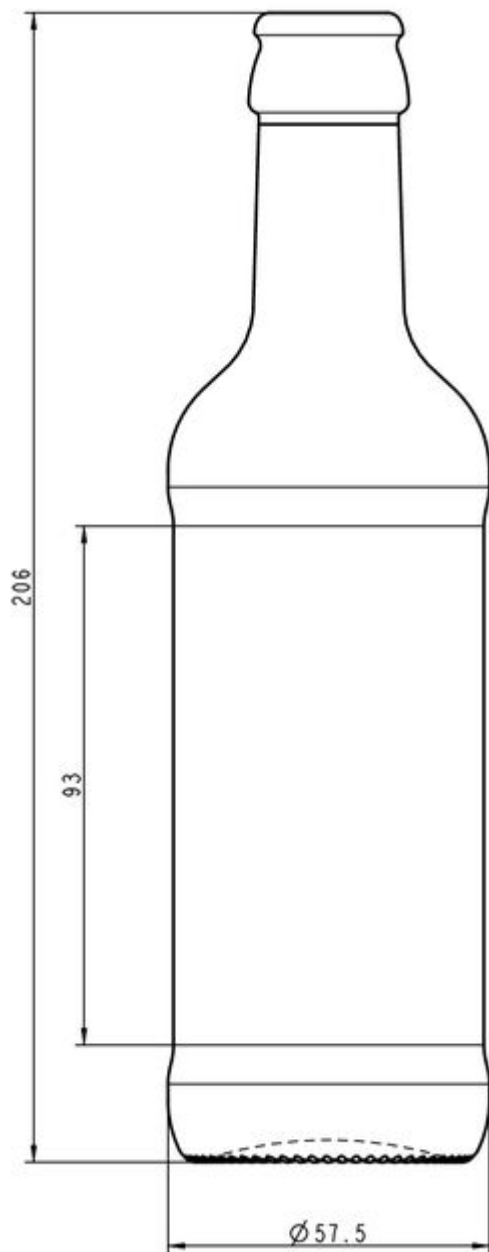

25CL BB WATER MW

COLORI DISPONIBILI

SPECIFICHE TECNICHE

| | |
|------------------------|----------------|
| Codice prodotto | 180021 |
| Capacità | 25.0 cl |
| Capacità fino all'orlo | 26.5 cl |
| Altezza | 206.0 mm |
| Diametro | 57.5 mm |
| Forma | Tonda |
| Finitura | Tappo a corona |
| Protezione etichetta | Si |
| Ricaricabile | No |
| Peso | 260 g |
| Paese | Germania |