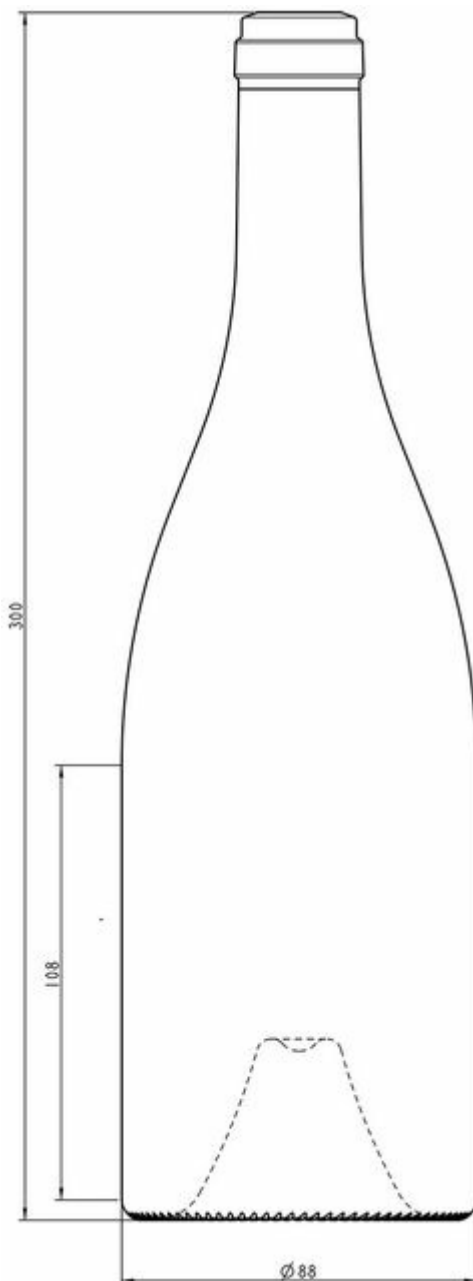

**COLLEZIONE
VINI FERMI**

FORMA BURGUNDY

Celebri forme per evocare le vigne più rinomate.

QUERCIA

T0180475

75CL BG DISTINCTION

COLORI DISPONIBILI

Quercia

SPECIFICHE TECNICHE

| | |
|------------------------|----------|
| Codice prodotto | 180475 |
| Capacità | 75.0 cl |
| Capacità fino all'orlo | 77.0 cl |
| Altezza | 300.0 mm |
| Diametro | 88.4 mm |
| Forma | Tonda |
| Finitura | Tappo |
| Protezione etichetta | No |
| Ricaricabile | No |
| Peso | 800 g |
| Paese | Francia |