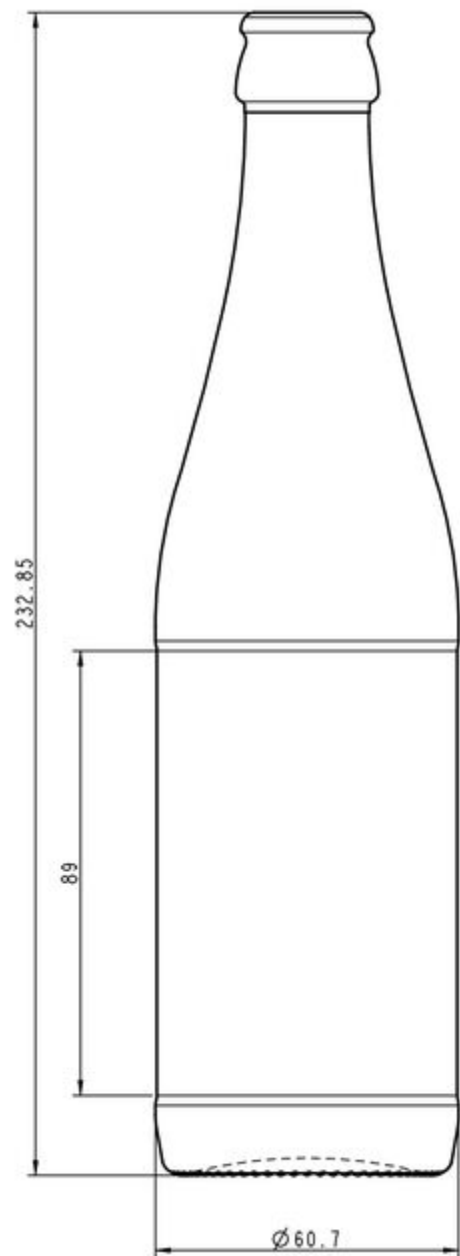

33CL VICHY

COLORI DISPONIBILI

SPECIFICHE TECNICHE

Codice prodotto	180850
Capacità	33.0 cl
Capacità fino all'orlo	34.5 cl
Altezza	232.9 mm
Diametro	60.7 mm
Forma	Tonda
Finitura	Tappo a corona
Protezione etichetta	Si
Ricaricabile	Si
Peso	295 g
Paese	Germania