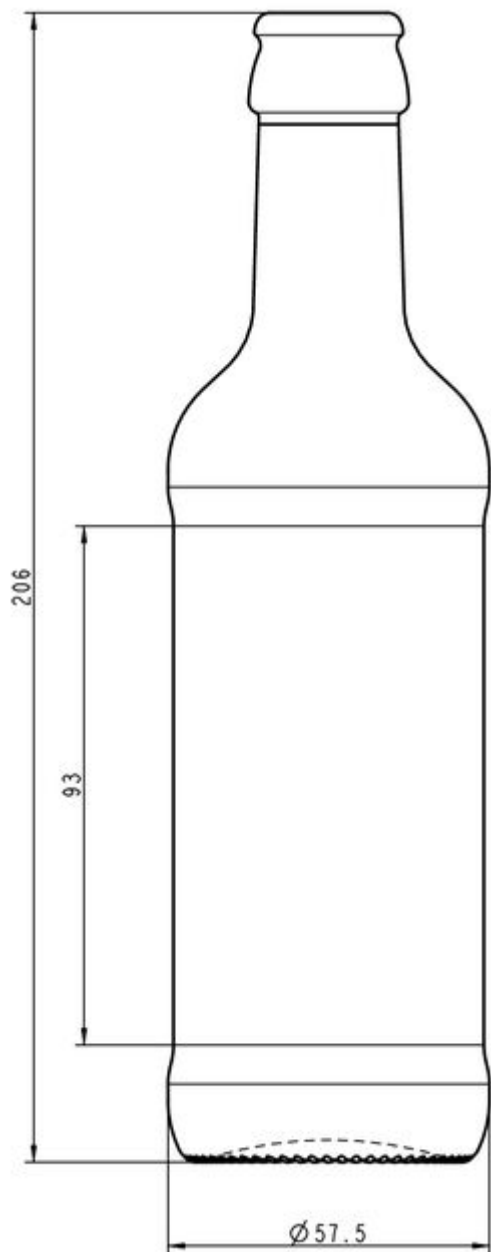

25CL BB WATER MW

COLORI DISPONIBILI

SPECIFICHE TECNICHE

Codice prodotto	180021
Capacità	25.0 cl
Capacità fino all'orlo	26.5 cl
Altezza	206.0 mm
Diametro	57.5 mm
Forma	Tonda
Finitura	Tappo a corona
Protezione etichetta	Si
Ricaricabile	No
Peso	260 g
Paese	Germania