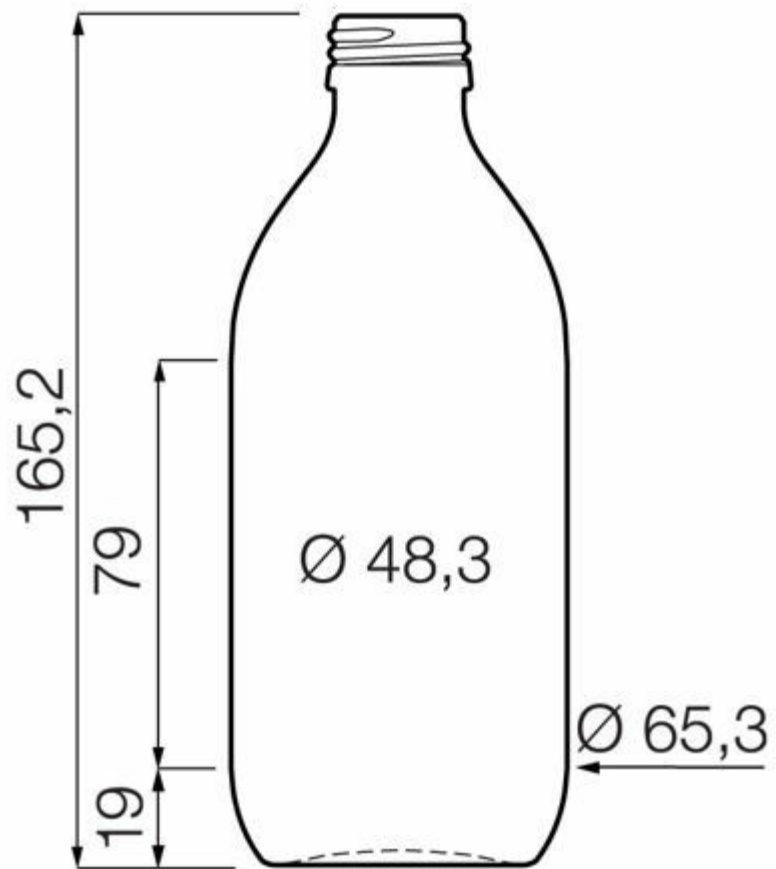

## SPECIFICHE TECNICHE

Codice prodotto	021278
Capacità	33.0 cl
Capacità fino all'orlo	35.0 cl
Altezza	165.2 mm
Diametro	65.3 mm
Forma	Tonda
Finitura	Tappo a vite
Protezione etichetta	No
Ricaricabile	No
Peso	190 g
Paese	Repubblica Ceca

## SPECIFICHE IMBALLAGGIO

Contenitori per pallet	2205
Strati per pallet	9
Larghezza pallet	800 mm
Profondità pallet	1200 mm
Altezza pallet	1660 mm
Peso lordo del pallet	445.00 kg

**i** Altre specifiche di imballaggio disponibili su richiesta.