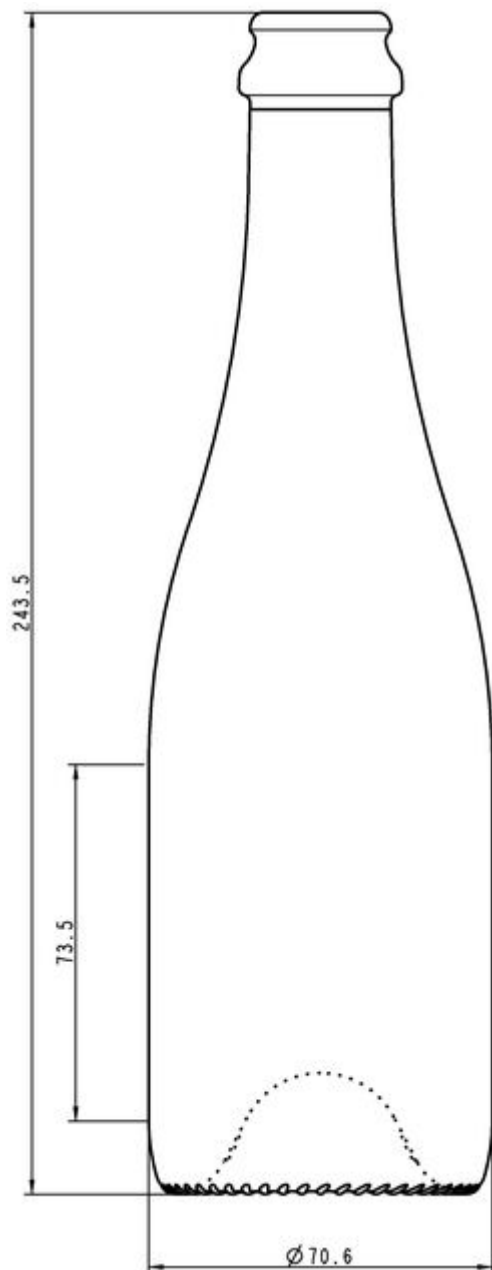

ESPECIFICACIONES TÉCNICAS

Código de producto	012472
Capacidad	37.5 cl
Capacidad hasta el borde	39.0 cl
Altura	243.5 mm
Diámetro	70.6 mm
Forma	Cilíndrica
Acabado	Champán
Protección de etiqueta	No
Retornable	No
Peso	500 g
País	Francia

ESPECIFICACIONES DE LOS ENVASES

Recipientes por palé	1834
Capas por palé	7
Anchura del palé	1000 mm
Fondo del palé	1200 mm
Altura del palé	1874 mm
Peso bruto del palé	942.00 kg

i Existen otras especificaciones de envases disponibles previa solicitud.