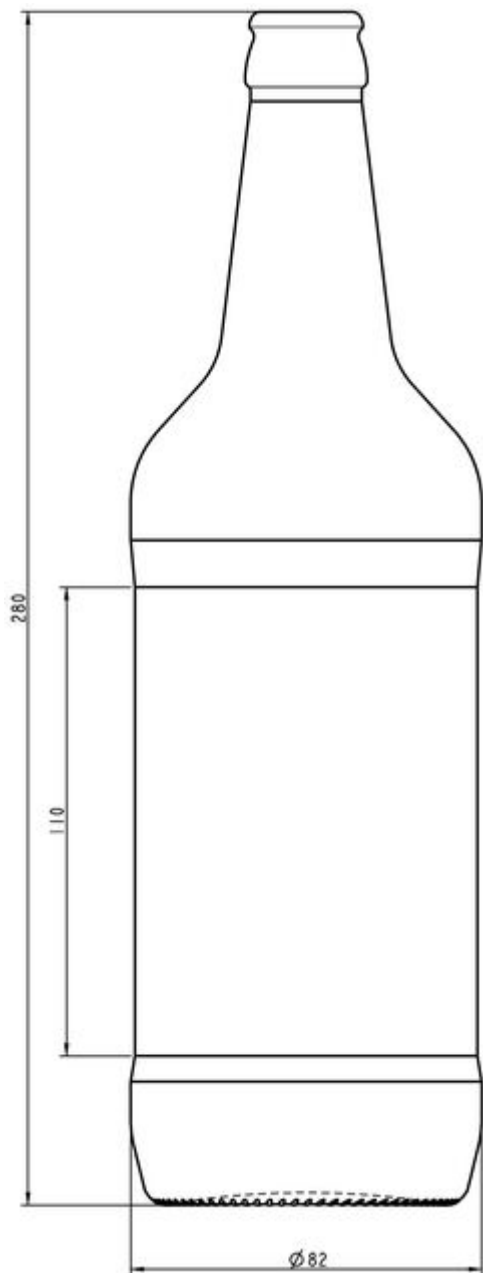

01 A05 3041A

COLECCIÓN
CERVEZA

CERVEZA LAGER

Sabor de confianza embotellado en un diseño singular.

75CL ALSACE VK

COLORES DISPONIBLES

Verde esmeralda para cerveza

ESPECIFICACIONES TÉCNICAS

Código de producto	013200
Capacidad	75.0 cl
Capacidad hasta el borde	78.0 cl
Altura	280.0 mm
Diámetro	82.0 mm
Forma	Cilíndrica
Acabado	Tapón corona
Protección de etiqueta	No
Retornable	Sí
Peso	560 g
País	Francia

ESPECIFICACIONES DE LOS ENVASES

Recipientes por palé	1164
Capas por palé	6
Anchura del palé	1000 mm
Fondo del palé	1200 mm
Altura del palé	1856 mm
Peso bruto del palé	685.00 kg

i Existen otras especificaciones de envases disponibles previa solicitud.