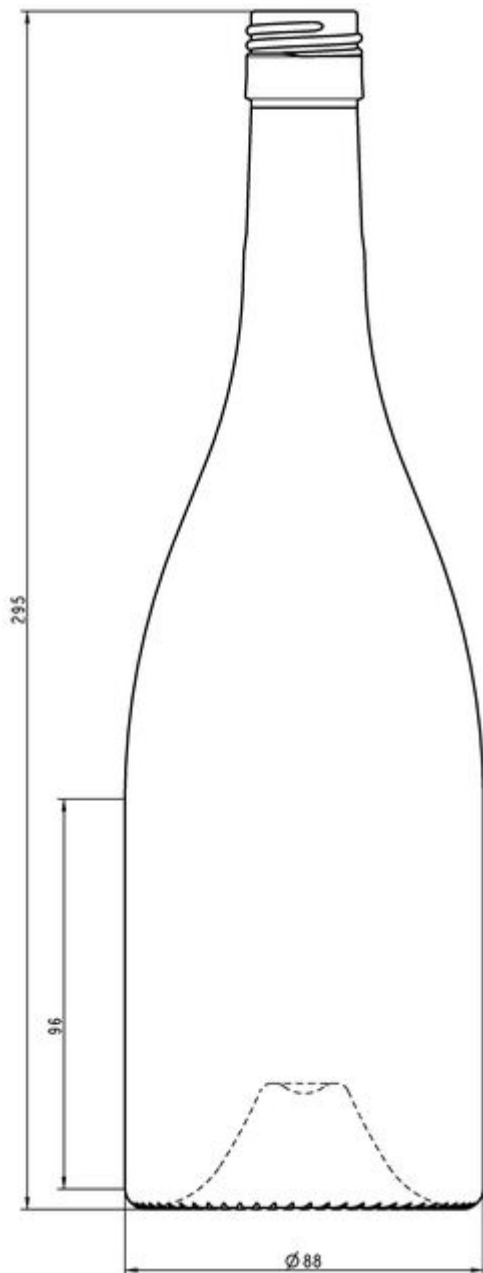

### ESPECIFICACIONES TÉCNICAS

Código de producto	100809
Capacidad	75.0 cl
Capacidad hasta el borde	76.5 cl
Altura	295.0 mm
Diámetro	88.0 mm
Forma	Cilíndrica
Acabado	Rosca
Protección de etiqueta	No
Retornable	No
Peso	650 g
País	Francia

### ESPECIFICACIONES DE LOS ENVASES

Recipientes por palé	1002
Capas por palé	6
Anchura del palé	1000 mm
Fondo del palé	1200 mm
Altura del palé	1939 mm
Peso bruto del palé	684.00 kg

**i** Existen otras especificaciones de envases disponibles previa solicitud.