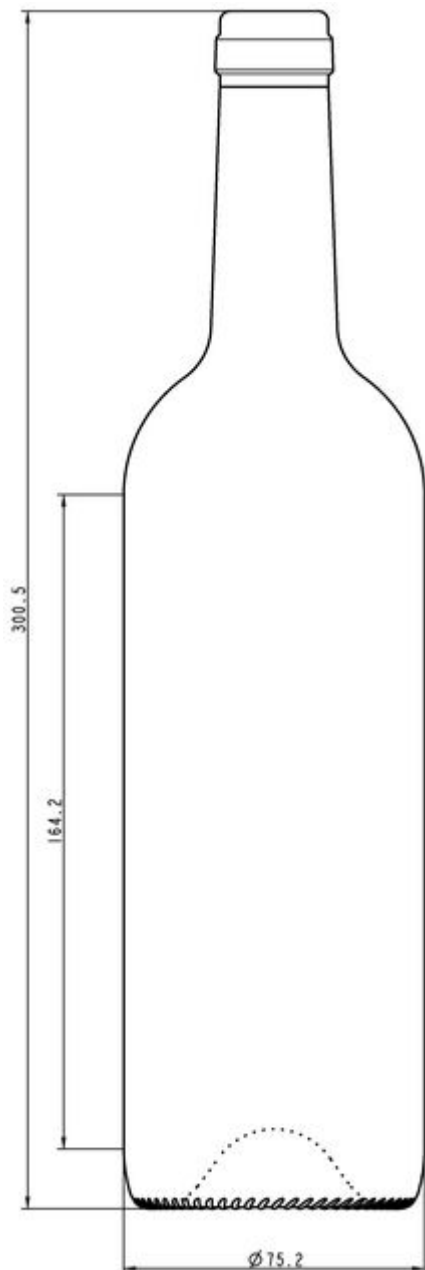

### ESPECIFICACIONES TÉCNICAS

|                          |            |
|--------------------------|------------|
| Código de producto       | 120223     |
| Capacidad                | 75.0 cl    |
| Capacidad hasta el borde | 77.0 cl    |
| Altura                   | 300.5 mm   |
| Diámetro                 | 75.2 mm    |
| Forma                    | Cilíndrica |
| Acabado                  | Corcho     |
| Protección de etiqueta   | No         |
| Retornable               | No         |
| Peso                     | 410 g      |
| País                     | Francia    |

### ESPECIFICACIONES DE LOS ENVASES

|                      |           |
|----------------------|-----------|
| Recipientes por palé | 1624      |
| Capas por palé       | 7         |
| Anchura del palé     | 1000 mm   |
| Fondo del palé       | 1200 mm   |
| Altura del palé      | 2274 mm   |
| Peso bruto del palé  | 697.00 kg |