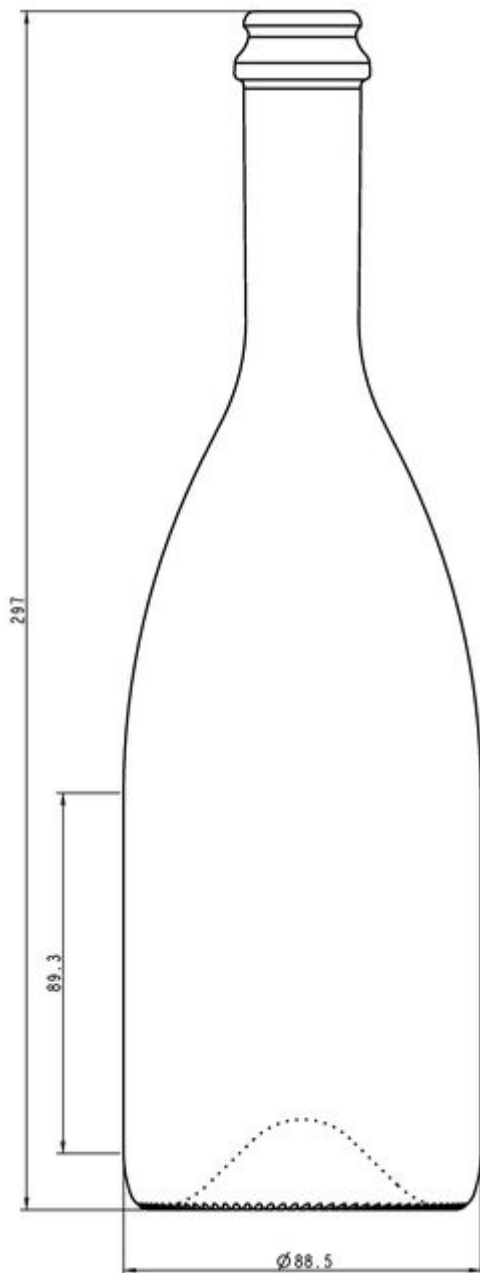

COLECCIÓN
VINOS ESPUMOSOS

ESPUMANANTES Y PROSECCOS

Nuestra línea más extensa para crear un ambiente festivo.

ROBLE
T0131147

75CL SPUM ARMONIA TC

COLORES DISPONIBLES

Roble

ESPECIFICACIONES TÉCNICAS

Código de producto	131147
Capacidad	75.0 cl
Capacidad hasta el borde	78.0 cl
Altura	297.0 mm
Diámetro	88.5 mm
Forma	Cilíndrica
Acabado	Tapón corona
Protección de etiqueta	No
Retornable	No
Peso	700 g
País	Italia

ESPECIFICACIONES DE LOS ENVASES

Recipientes por palé	1014
Capas por palé	6
Anchura del palé	1000 mm
Fondo del palé	1200 mm
Altura del palé	1951 mm
Peso bruto del palé	734.00 kg

i Existen otras especificaciones de envases disponibles previa solicitud.