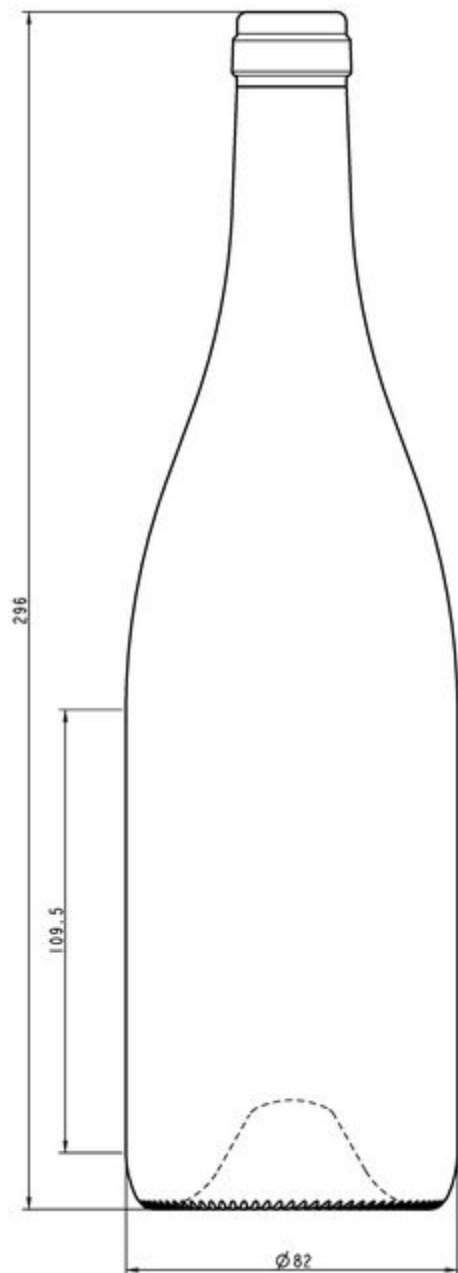

COLECCIÓN
VINOS TRANQUILOS

FAMILIA BORGOÑAS

Formas ilustres que evocan los viñedos más prestigiosos.

ROBLE
T0131149

75CL BG AA TS

COLORES DISPONIBLES

ESPECIFICACIONES TÉCNICAS

Código de producto	131149
Capacidad	75.0 cl
Capacidad hasta el borde	76.7 cl
Altura	296.0 mm
Diámetro	82.0 mm
Forma	Cilíndrica
Acabado	Corcho
Protección de etiqueta	No
Retornable	No
Peso	570 g
País	Italia

ESPECIFICACIONES DE LOS ENVASES

Recipientes por palé	1176
Capas por palé	6
Anchura del palé	1000 mm
Fondo del palé	1200 mm
Altura del palé	1944 mm
Peso bruto del palé	696.00 kg

i Existen otras especificaciones de envases disponibles previa solicitud.