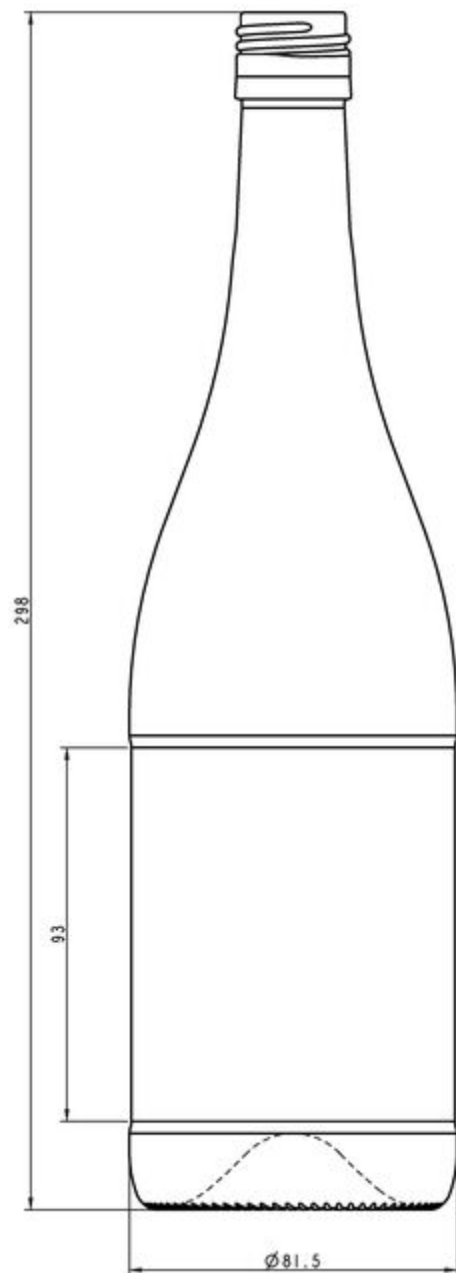

COLORES DISPONIBLES

Blanco

ESPECIFICACIONES TÉCNICAS

Código de producto	140040
Capacidad	75.0 cl
Capacidad hasta el borde	77.6 cl
Altura	298.0 mm
Diámetro	81.5 mm
Forma	Cilíndrica
Acabado	Rosca
Protección de etiqueta	No
Retornable	No
Peso	440 g
País	Alemania

ESPECIFICACIONES DE LOS ENVASES

Recipientes por palé	1288
Capas por palé	7
Anchura del palé	1000 mm
Fondo del palé	1200 mm
Altura del palé	2260 mm
Peso bruto del palé	603.00 kg

i Existen otras especificaciones de envases disponibles previa solicitud.