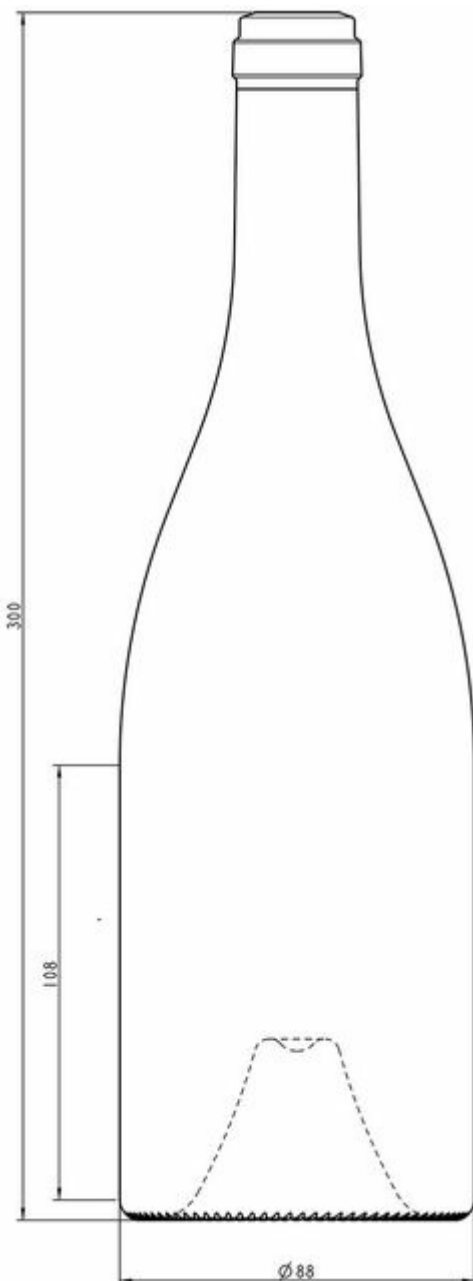

COLECCIÓN
VINOS TRANQUILOS

FAMILIA BORGOÑAS

Formas ilustres que evocan los viñedos más prestigiosos.

ROBLE

T0180475

75CL BG DISTINCTION

COLORES DISPONIBLES

Roble

ESPECIFICACIONES TÉCNICAS

Código de producto	180475
Capacidad	75.0 cl
Capacidad hasta el borde	77.0 cl
Altura	300.0 mm
Diámetro	88.4 mm
Forma	Cilíndrica
Acabado	Corcho
Protección de etiqueta	No
Retornable	No
Peso	800 g
País	Francia

ESPECIFICACIONES DE LOS ENVASES

Recipientes por palé	1002
Capas por palé	6
Anchura del palé	1000 mm
Fondo del palé	1200 mm
Altura del palé	1968 mm
Peso bruto del palé	834.00 kg

i Existen otras especificaciones de envases disponibles previa solicitud.