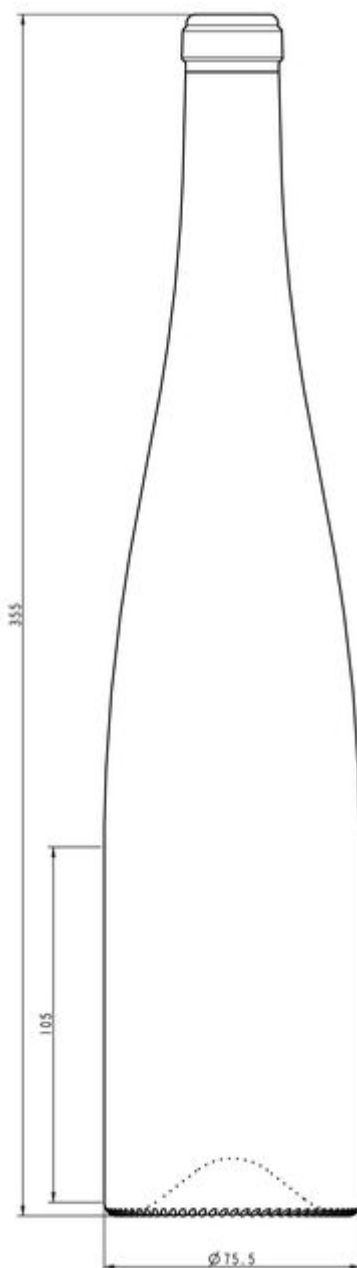

# 75CL FLUTE SOMMELIERE

COLORES DISPONIBLES

Roble

### ESPECIFICACIONES TÉCNICAS

Código de producto	190436
Capacidad	75.0 cl
Capacidad hasta el borde	77.0 cl
Altura	355.0 mm
Diámetro	75.5 mm
Forma	Cilíndrica
Acabado	Corcho
Protección de etiqueta	No
Retornable	No
Peso	550 g
País	Francia

### ESPECIFICACIONES DE LOS ENVASES

Recipientes por palé	1145
Capas por palé	5
Anchura del palé	1000 mm
Fondo del palé	1200 mm
Altura del palé	1948 mm
Peso bruto del palé	663.00 kg

**i** Existen otras especificaciones de envases disponibles previa solicitud.