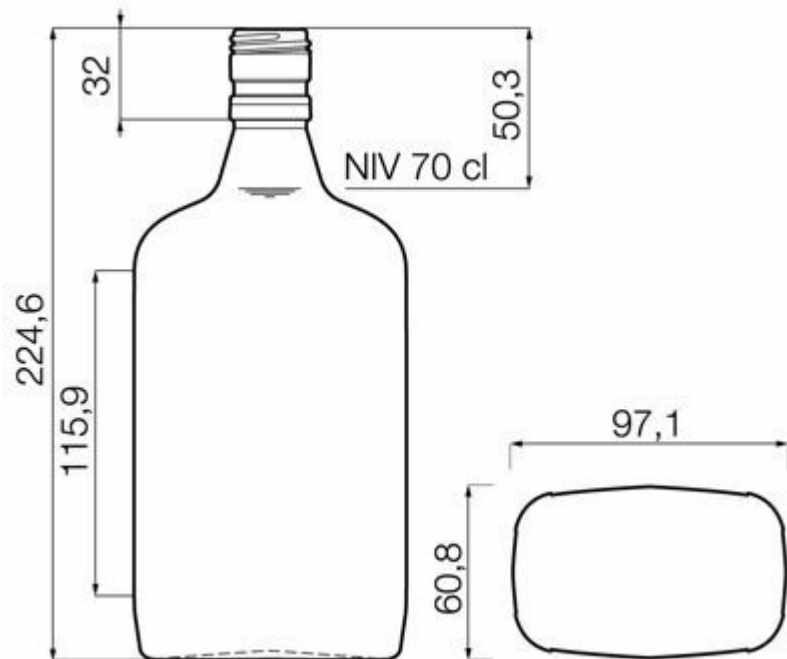

TEINTES DISPONIBLES

-  Blanc
-  Vert standard

SPÉCIFICATIONS TECHNIQUES

Code produit	001056
Capacité	70.0 cl
Capacité à ras bord	72.5 cl
Hauteur	224.6 mm
Diamètre	97.1 mm
Forme	Rectangulaire
Bague	Bouchon à vis
Protection de l'étiquette	Non
Remplissable	Non
Poids	410 g
Pays	Royaume-Uni

SPÉCIFICATIONS DE L'EMBALLAGE

Conteneurs par palette	960
Couches par palette	5
Largeur de la palette	1000 mm
Profondeur de la palette	1200 mm
Hauteur de la palette	1291 mm
Poids brut de la palette	430.00 kg