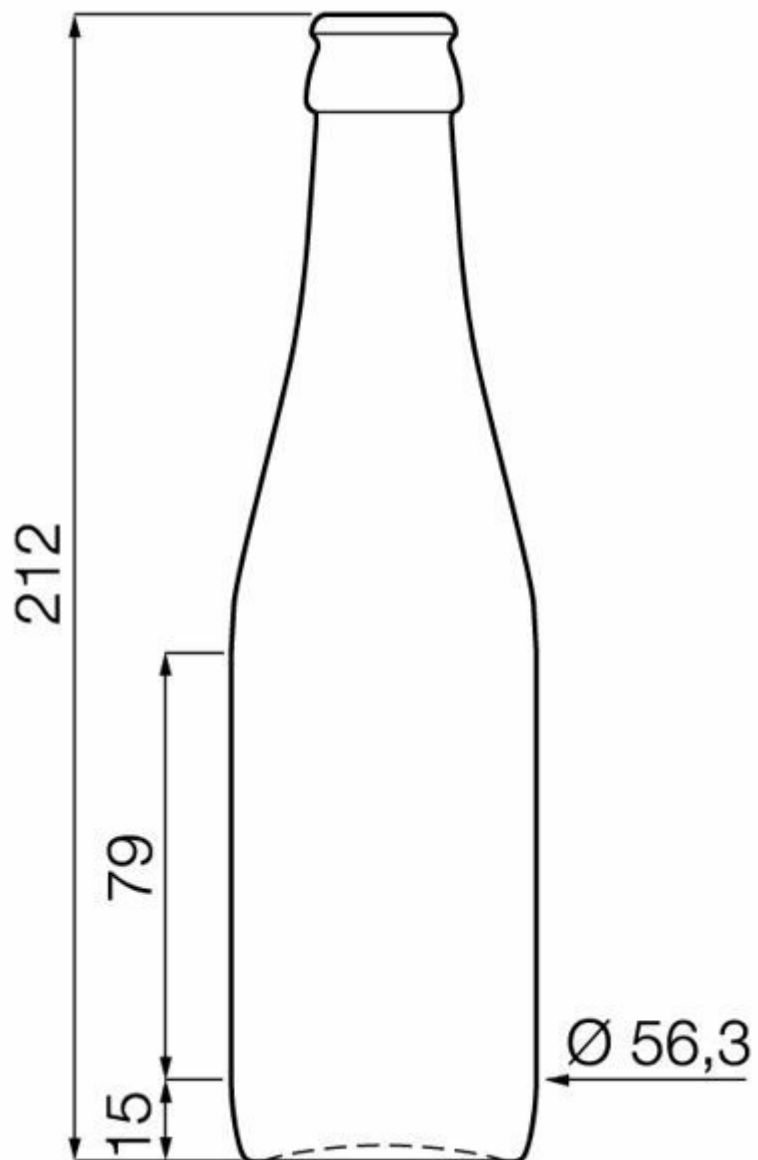

Bière ambrée

SPÉCIFICATIONS TECHNIQUES

Code produit	003079
Capacité	25.0 cl
Capacité à ras bord	26.6 cl
Hauteur	212.0 mm
Diamètre	56.3 mm
Forme	Ronde
Bague	Bouchon couronne
Protection de l'étiquette	Non
Remplissable	Oui
Poids	239 g
Pays	Pays-Bas

SPÉCIFICATIONS DE L'EMBALLAGE

Conteneurs par palette	3280
Couches par palette	8
Largeur de la palette	1000 mm
Profondeur de la palette	1200 mm
Hauteur de la palette	1883 mm
Poids brut de la palette	821.00 kg